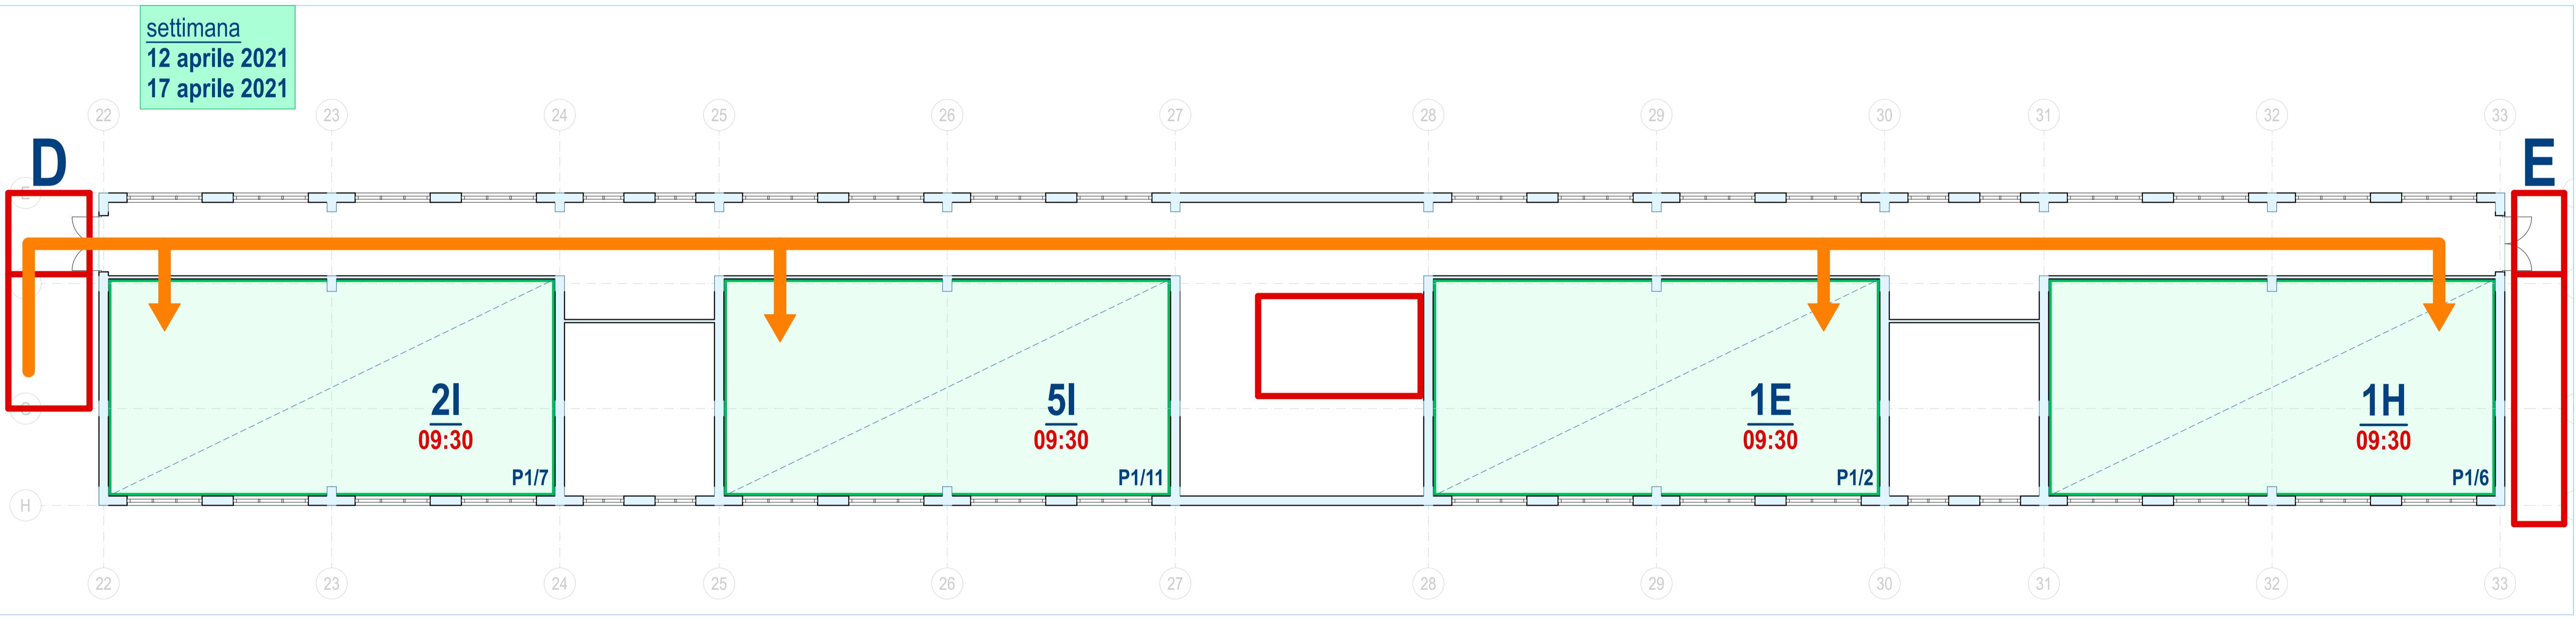

settimana
12 aprile 2021
17 aprile 2021

SS
1:200

VIA VESPUCCI - SEDE STORICA - PIANO SECONDO

settimana
12 aprile 2021
17 aprile 2021

SS
1:200

VIA VESPUCCI - SEDE STORICA - PIANO PRIMO

settimana
12 aprile 2021
17 aprile 2021

SS
1:200

VIA VESPUCCI - SEDE STORICA - PIANO TERRA

PD

VIA VESPUCCI - POLO DIDATTICO - PIANO PRIMO

1:200

PD
1:200

VIA VESPUCCI - POLO DIDATTICO - PIANO TERRA