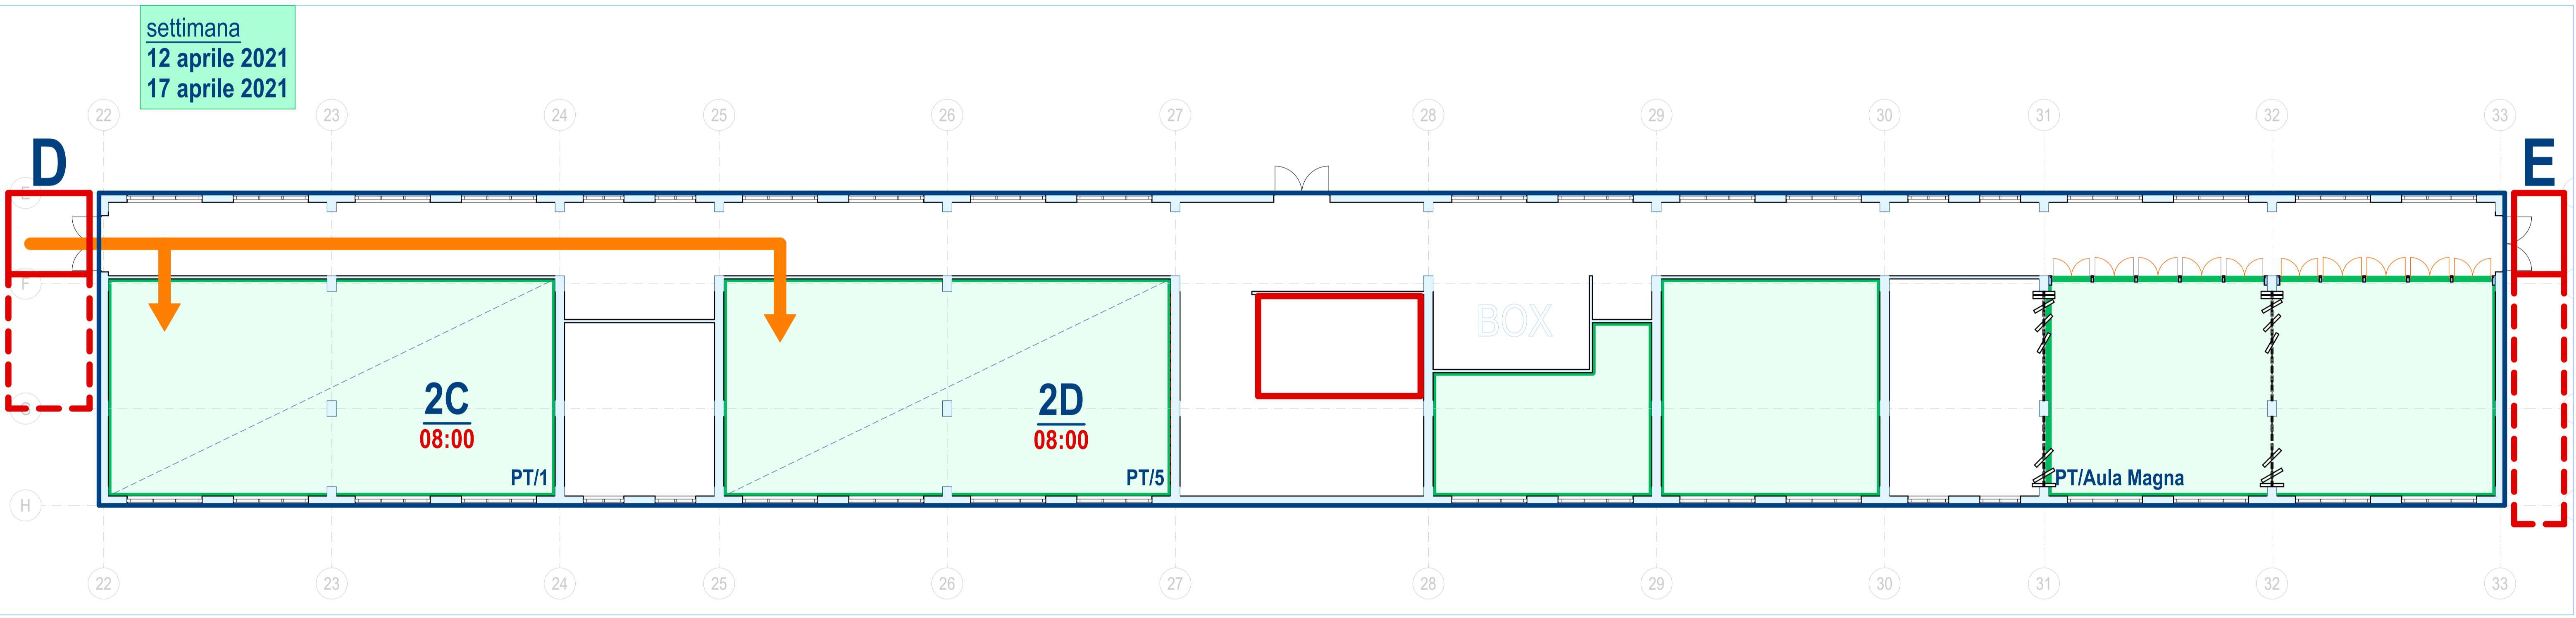

settimana
12 aprile 2021
17 aprile 2021

SS
1:200

VIA VESPUCCI - SEDE STORICA - PIANO SECONDO

settimana
12 aprile 2021
17 aprile 2021

SS
1:200

VIA VESPUCCI - SEDE STORICA - PIANO PRIMO

settimana
12 aprile 2021
17 aprile 2021

SS
1:200

VIA VESPUCCI - SEDE STORICA - PIANO TERRA

PD

VIA VESPUCCI - POLO DIDATTICO - PIANO PRIMO

1:200

PD
1:200

VIA VESPUCCI - POLO DIDATTICO - PIANO TERRA