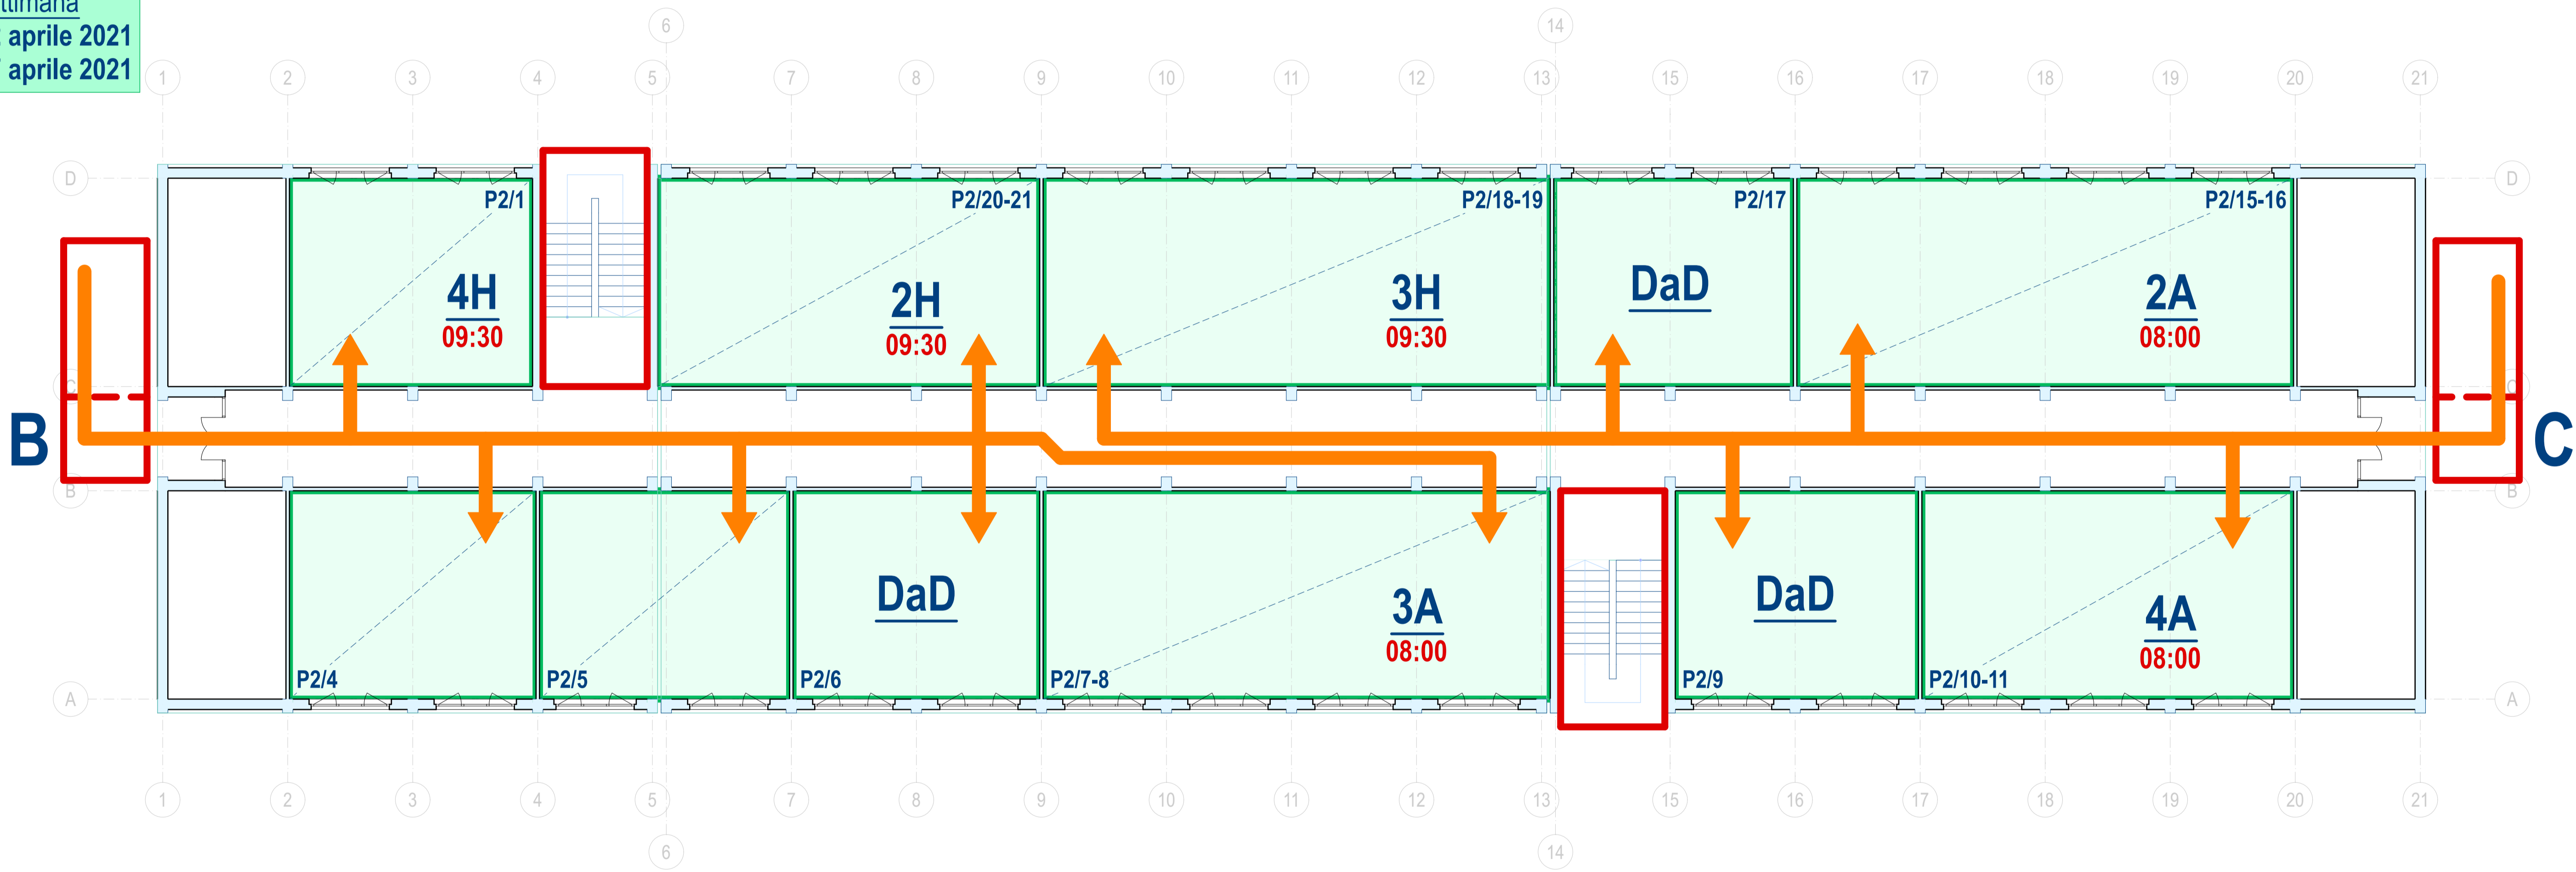

settimana
12 aprile 2021
17 aprile 2021

SS
1:200

VIA VESPUCCI - SEDE STORICA - PIANO SECONDO

settimana
12 aprile 2021
17 aprile 2021

SS
1:200

VIA VESPUCCI - SEDE STORICA - PIANO PRIMO

settimana
12 aprile 2021
17 aprile 2021

SS
1:200

VIA VESPUCCI - SEDE STORICA - PIANO TERRA

PD

VIA VESPUCCI - POLO DIDATTICO - PIANO PRIMO

1:200

PD
1:200

VIA VESPUCCI - POLO DIDATTICO - PIANO TERRA