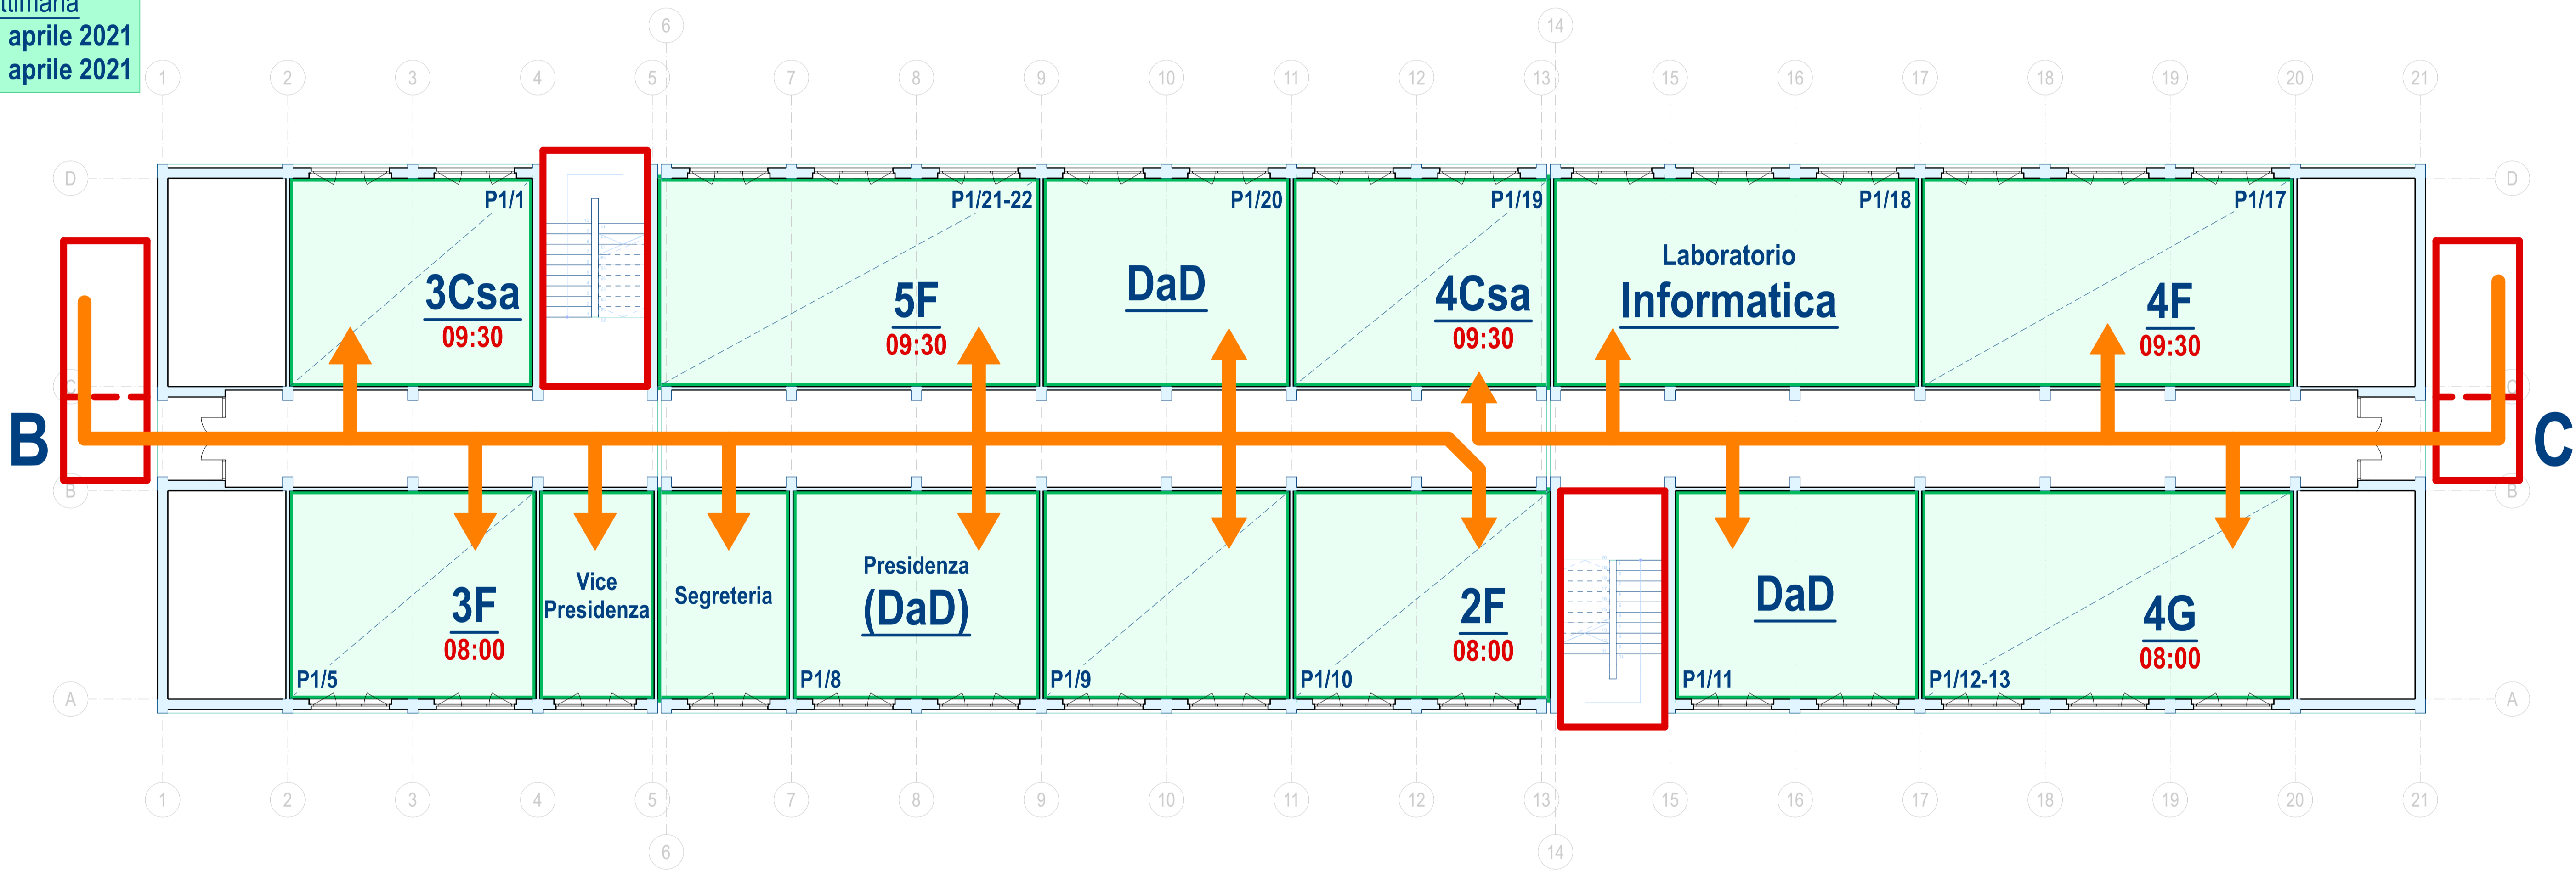

settimana
12 aprile 2021
17 aprile 2021

SS
1:200

VIA VESPUCCI - SEDE STORICA - PIANO SECONDO

settimana
12 aprile 2021
17 aprile 2021

SS
1:200

VIA VESPUCCI - SEDE STORICA - PIANO PRIMO

settimana
12 aprile 2021
17 aprile 2021

SS
1:200

VIA VESPUCCI - SEDE STORICA - PIANO TERRA

PD

VIA VESPUCCI - POLO DIDATTICO - PIANO PRIMO

1:200

PD
1:200

VIA VESPUCCI - POLO DIDATTICO - PIANO TERRA