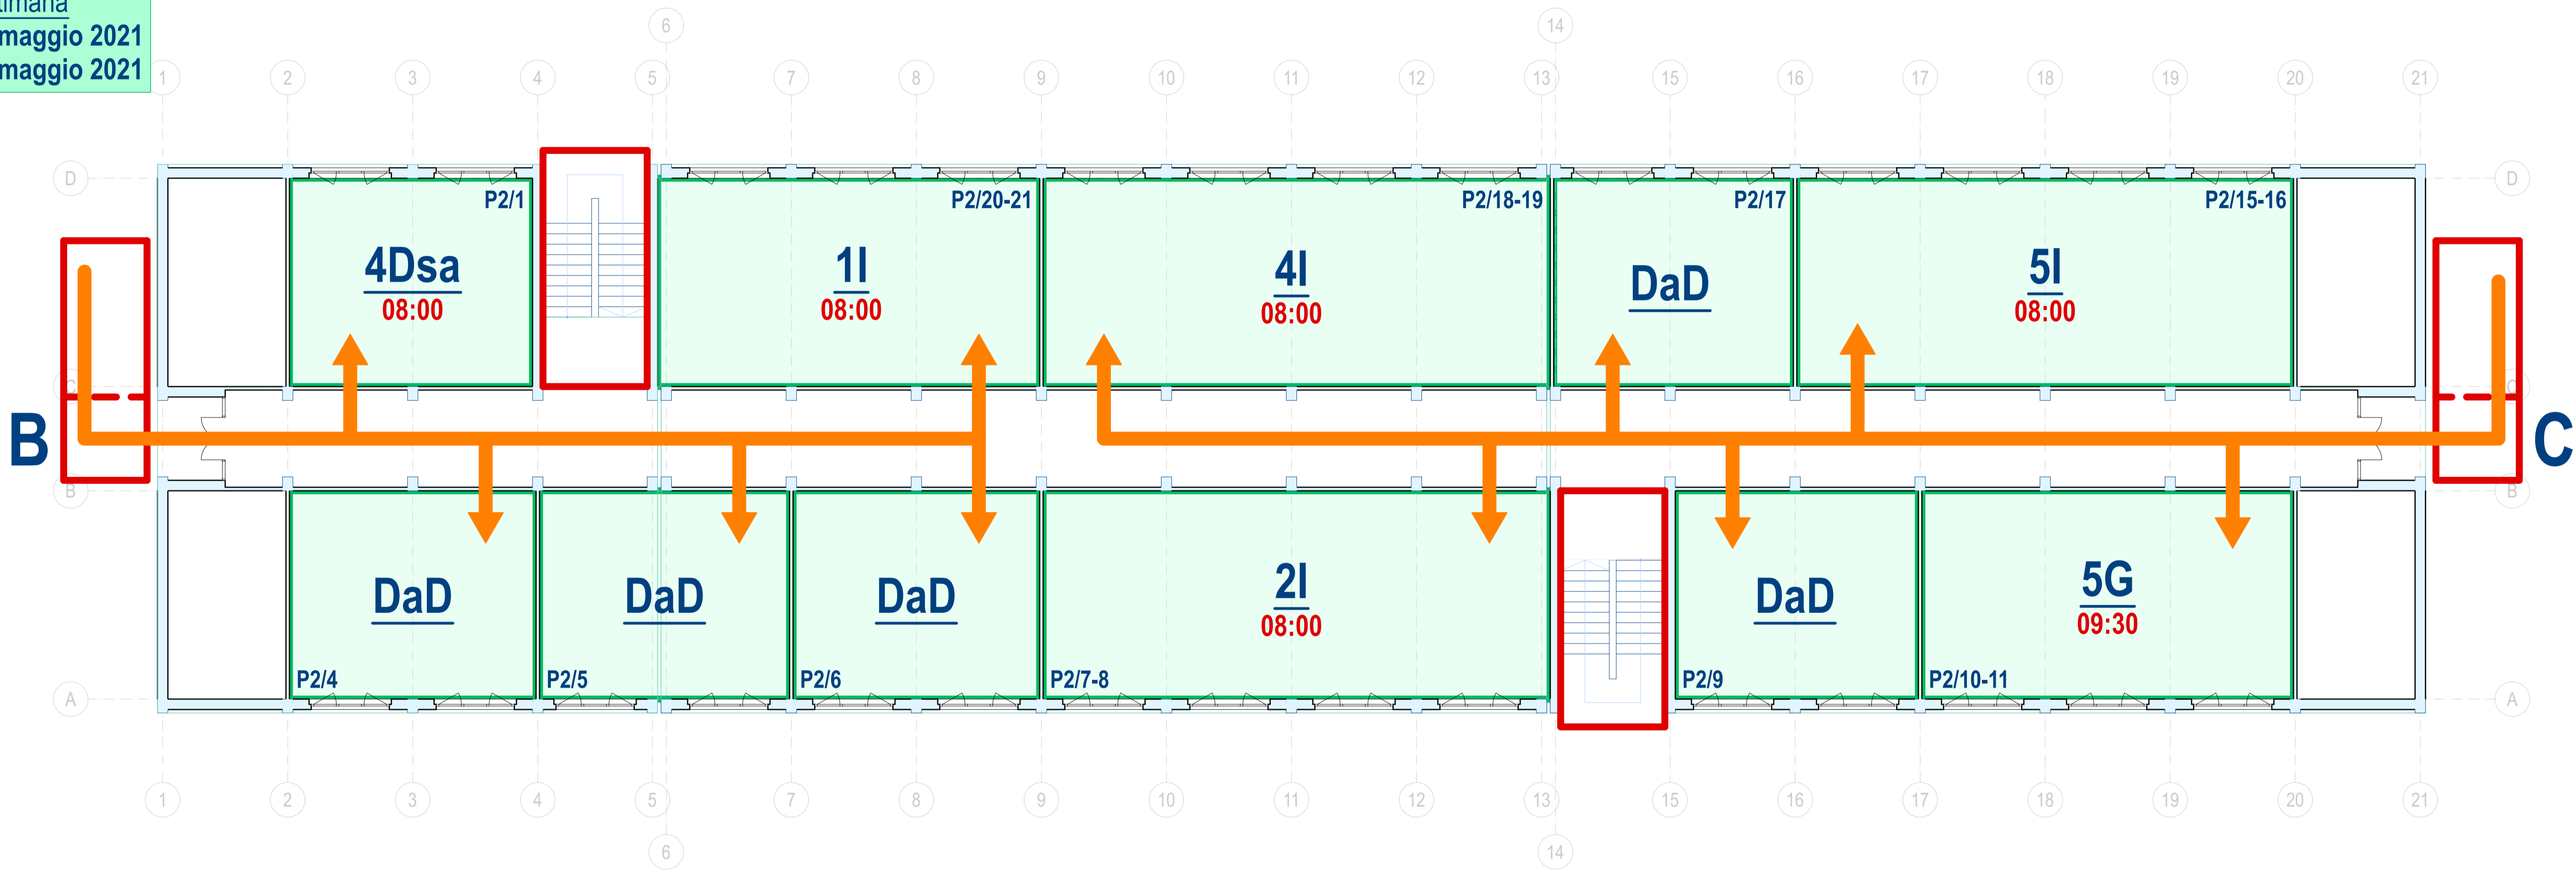

settimana  
03 maggio 2021  
08 maggio 2021

SS  
1:200

VIA VESPUCCI - SEDE STORICA - PIANO SECONDO

settimana  
03 maggio 2021  
08 maggio 2021

SS  
1:200

VIA VESPUCCI - SEDE STORICA - PIANO PRIMO

SS  
1:200

VIA VESPUCCI - SEDE STORICA - PIANO TERRA

PD

VIA VESPUCCI - POLO DIDATTICO - PIANO PRIMO

1:200

PD

VIA VESPUCCI - POLO DIDATTICO - PIANO TERRA

1:200