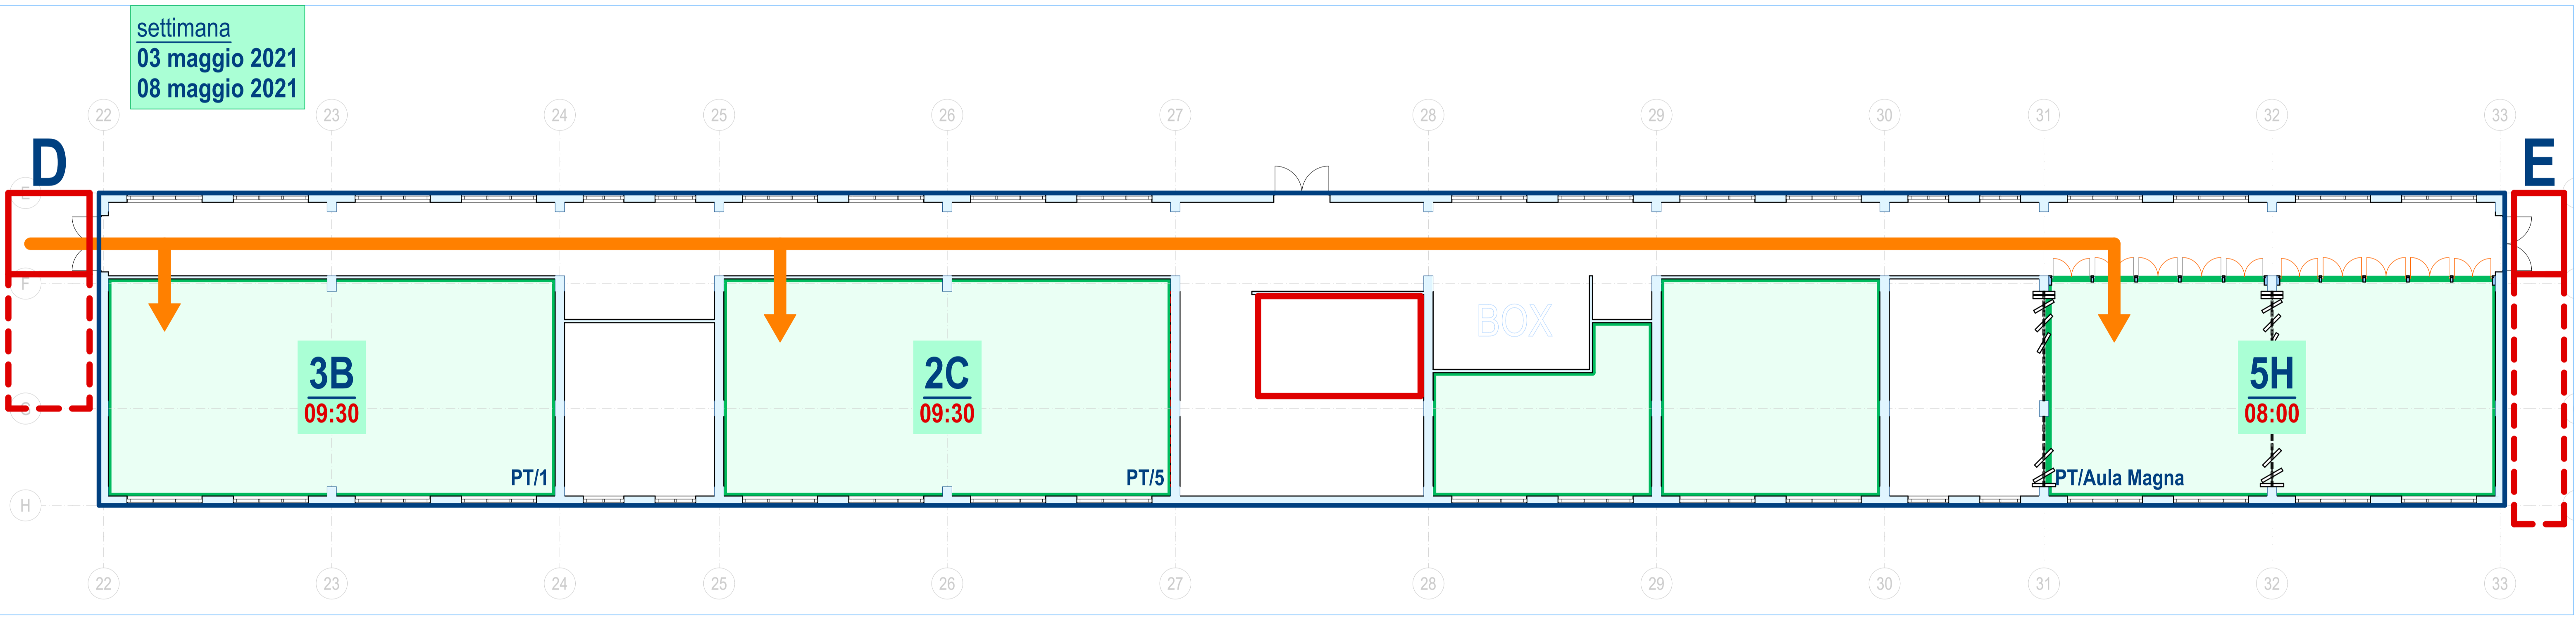

settimana  
03 maggio 2021  
08 maggio 2021

SS  
1:200

VIA VESPUCCI - SEDE STORICA - PIANO SECONDO

settimana  
03 maggio 2021  
08 maggio 2021

SS  
1:200

VIA VESPUCCI - SEDE STORICA - PIANO PRIMO

SS  
1:200

VIA VESPUCCI - SEDE STORICA - PIANO TERRA

PD

VIA VESPUCCI - POLO DIDATTICO - PIANO PRIMO

1:200

PD

VIA VESPUCCI - POLO DIDATTICO - PIANO TERRA

1:200