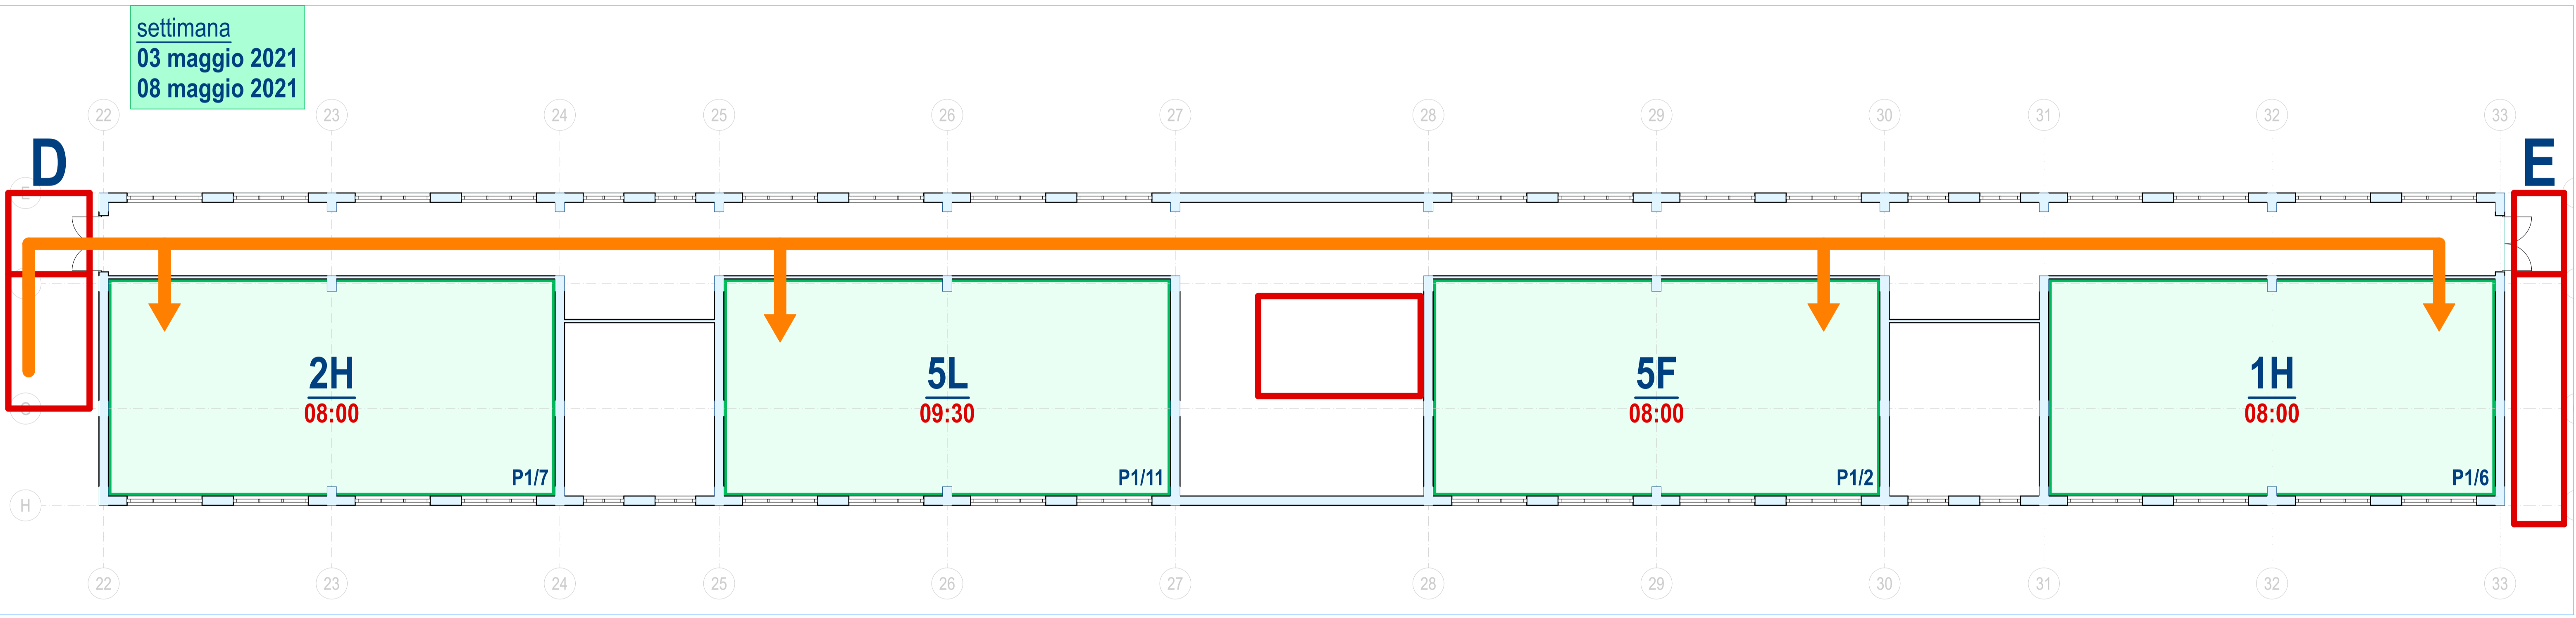

settimana  
03 maggio 2021  
08 maggio 2021

SS  
1:200

VIA VESPUCCI - SEDE STORICA - PIANO SECONDO

settimana  
03 maggio 2021  
08 maggio 2021

SS  
1:200

VIA VESPUCCI - SEDE STORICA - PIANO PRIMO

SS  
1:200

VIA VESPUCCI - SEDE STORICA - PIANO TERRA

PD

VIA VESPUCCI - POLO DIDATTICO - PIANO PRIMO

1:200

PD

VIA VESPUCCI - POLO DIDATTICO - PIANO TERRA

1:200