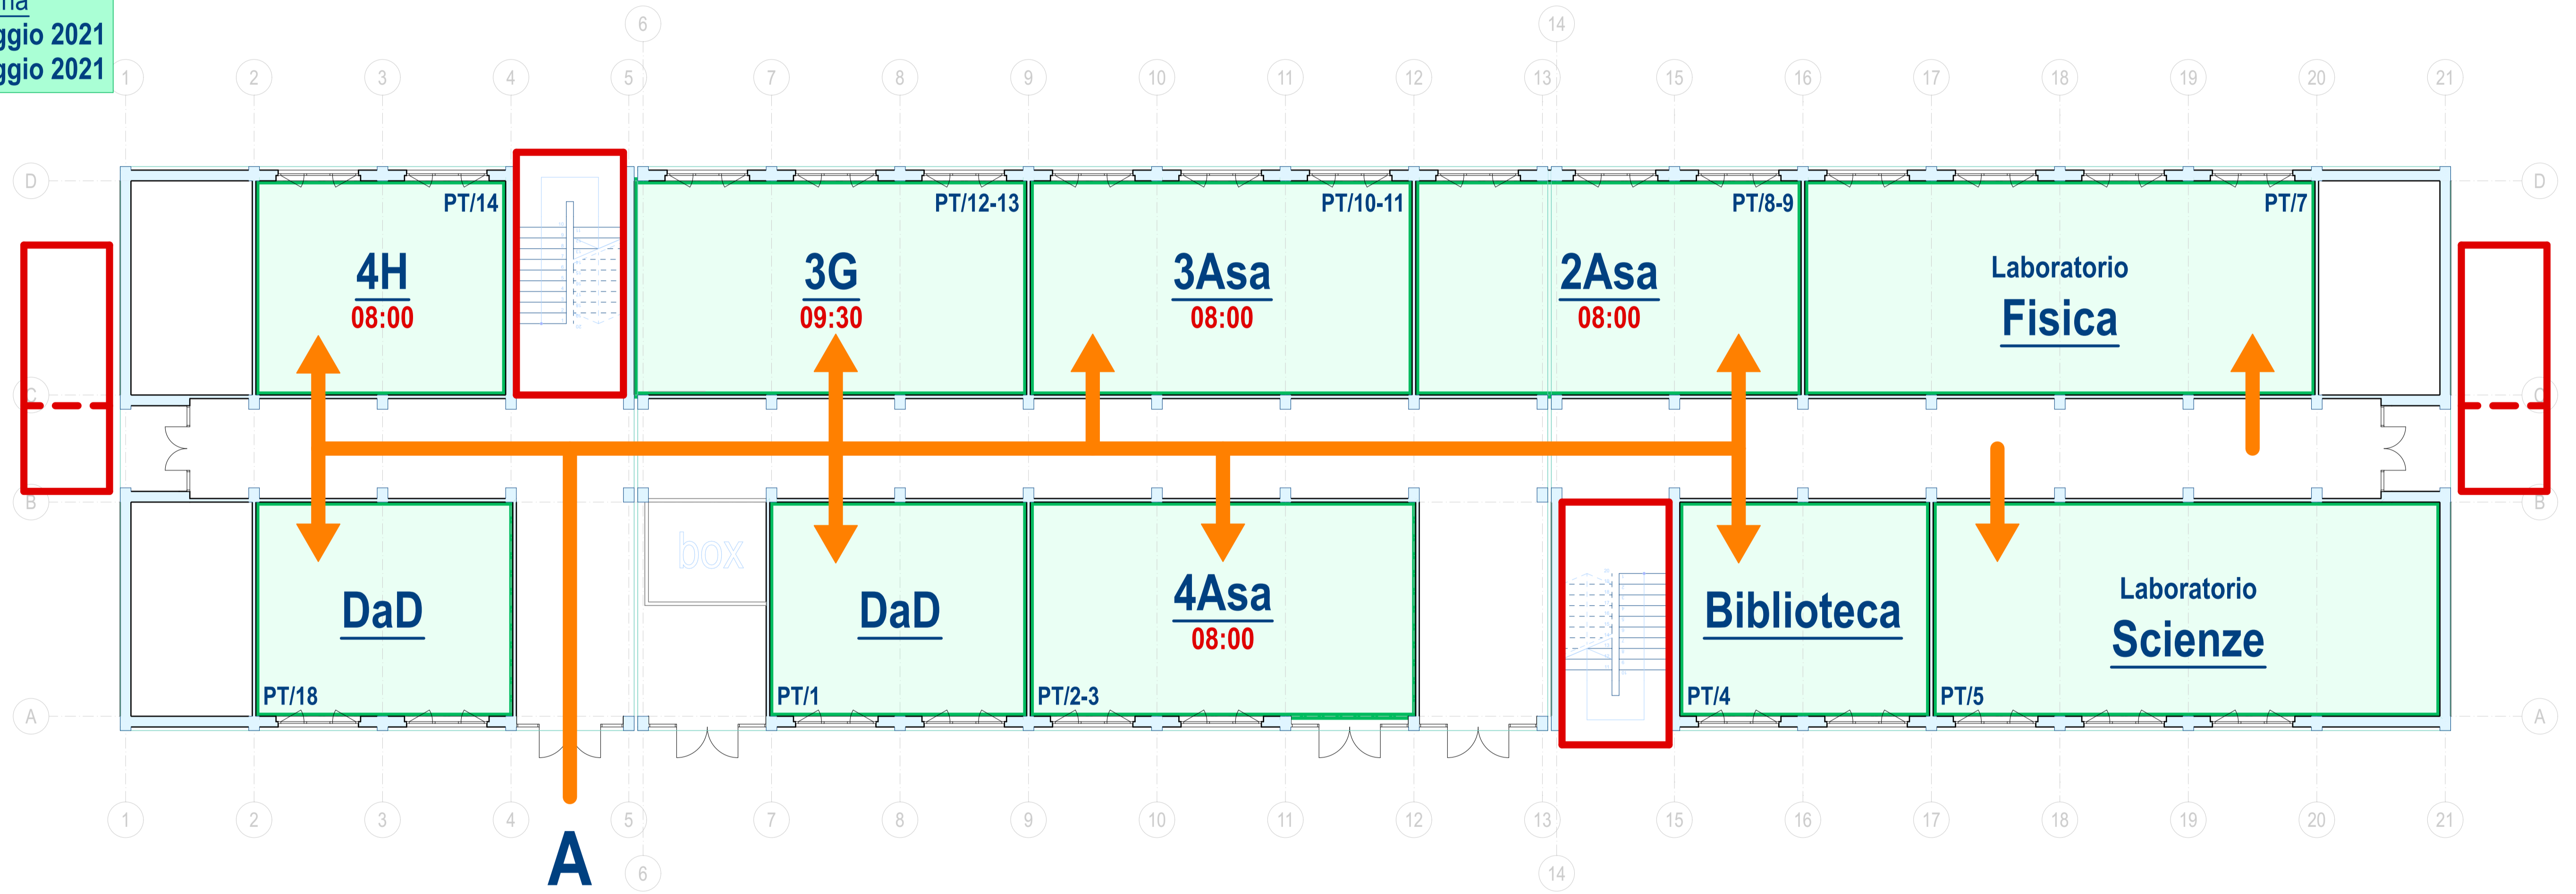

settimana
24 maggio 2021
29 maggio 2021

SS
1:200

VIA VESPUCCI - SEDE STORICA - PIANO SECONDO

settimana
24 maggio 2021
29 maggio 2021

SS
1:200

VIA VESPUCCI - SEDE STORICA - PIANO PRIMO

settimana
24 maggio 2021
29 maggio 2021

SS
1:200

VIA VESPUCCI - SEDE STORICA - PIANO TERRA

settimana
24 maggio 2021
29 maggio 2021

D

E

1L
09:30

P1/7

5L
09:30

P1/11

5F
08:00

P1/2

4A
09:30

P1/6

PD
1:200

VIA VESPUCCI - POLO DIDATTICO - PIANO PRIMO

PD

VIA VESPUCCI - POLO DIDATTICO - PIANO TERRA

1:200