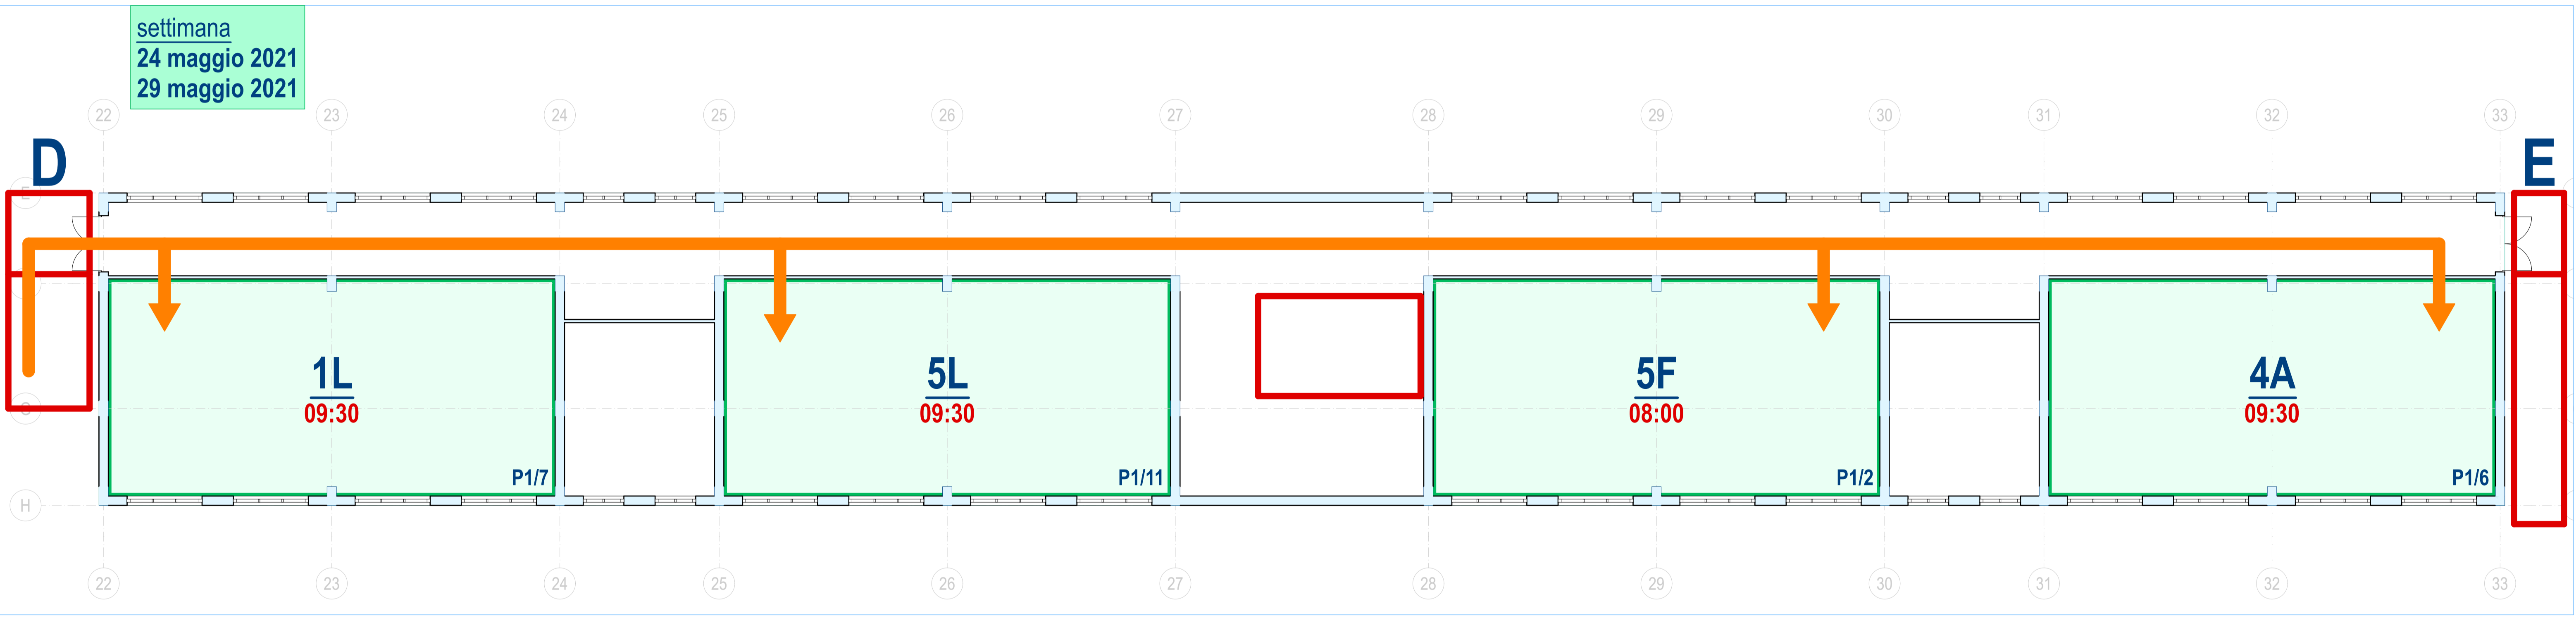

settimana
24 maggio 2021
29 maggio 2021

SS
1:200

VIA VESPUCCI - SEDE STORICA - PIANO SECONDO

settimana
24 maggio 2021
29 maggio 2021

SS
1:200

VIA VESPUCCI - SEDE STORICA - PIANO PRIMO

settimana
24 maggio 2021
29 maggio 2021

SS
1:200

VIA VESPUCCI - SEDE STORICA - PIANO TERRA

settimana
24 maggio 2021
29 maggio 2021

D

E

1L
09:30

P1/7

5L
09:30

P1/11

5F
08:00

P1/2

4A
09:30

P1/6

PD
1:200

VIA VESPUCCI - POLO DIDATTICO - PIANO PRIMO

PD

VIA VESPUCCI - POLO DIDATTICO - PIANO TERRA

1:200