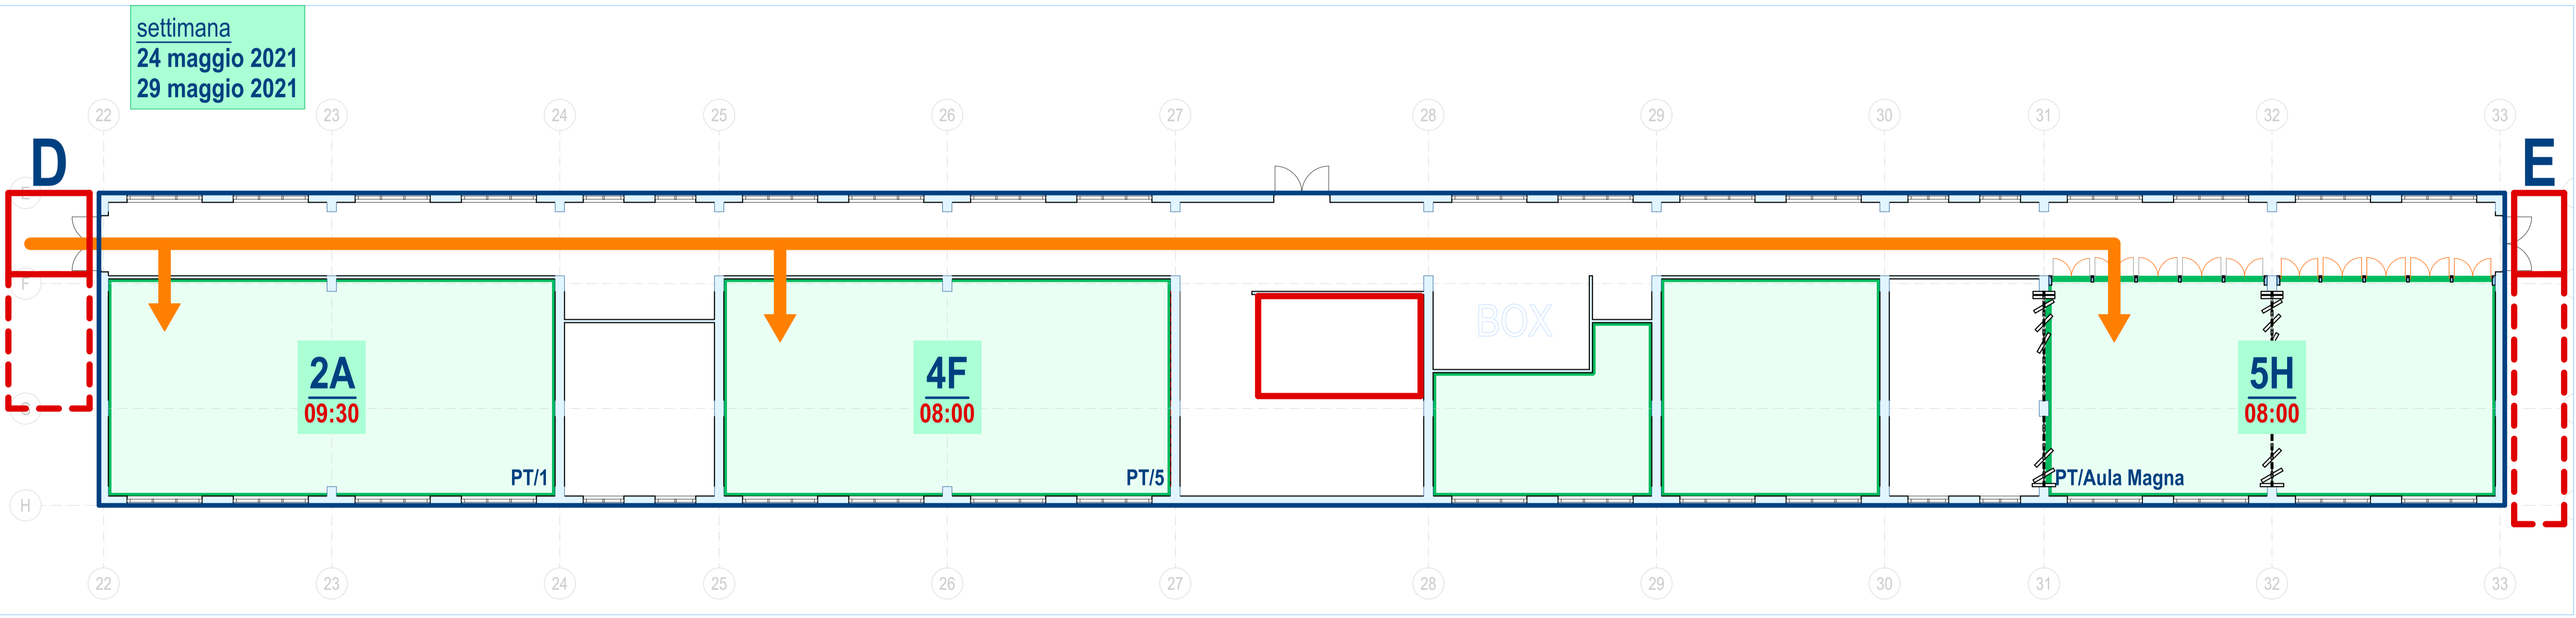

settimana
24 maggio 2021
29 maggio 2021

SS
1:200

VIA VESPUCCI - SEDE STORICA - PIANO SECONDO

settimana
24 maggio 2021
29 maggio 2021

SS
1:200

VIA VESPUCCI - SEDE STORICA - PIANO PRIMO

settimana
24 maggio 2021
29 maggio 2021

SS
1:200

VIA VESPUCCI - SEDE STORICA - PIANO TERRA

settimana
24 maggio 2021
29 maggio 2021

D

E

1L
09:30

P1/7

5L
09:30

P1/11

5F
08:00

P1/2

4A
09:30

P1/6

PD
1:200

VIA VESPUCCI - POLO DIDATTICO - PIANO PRIMO

PD

VIA VESPUCCI - POLO DIDATTICO - PIANO TERRA

1:200