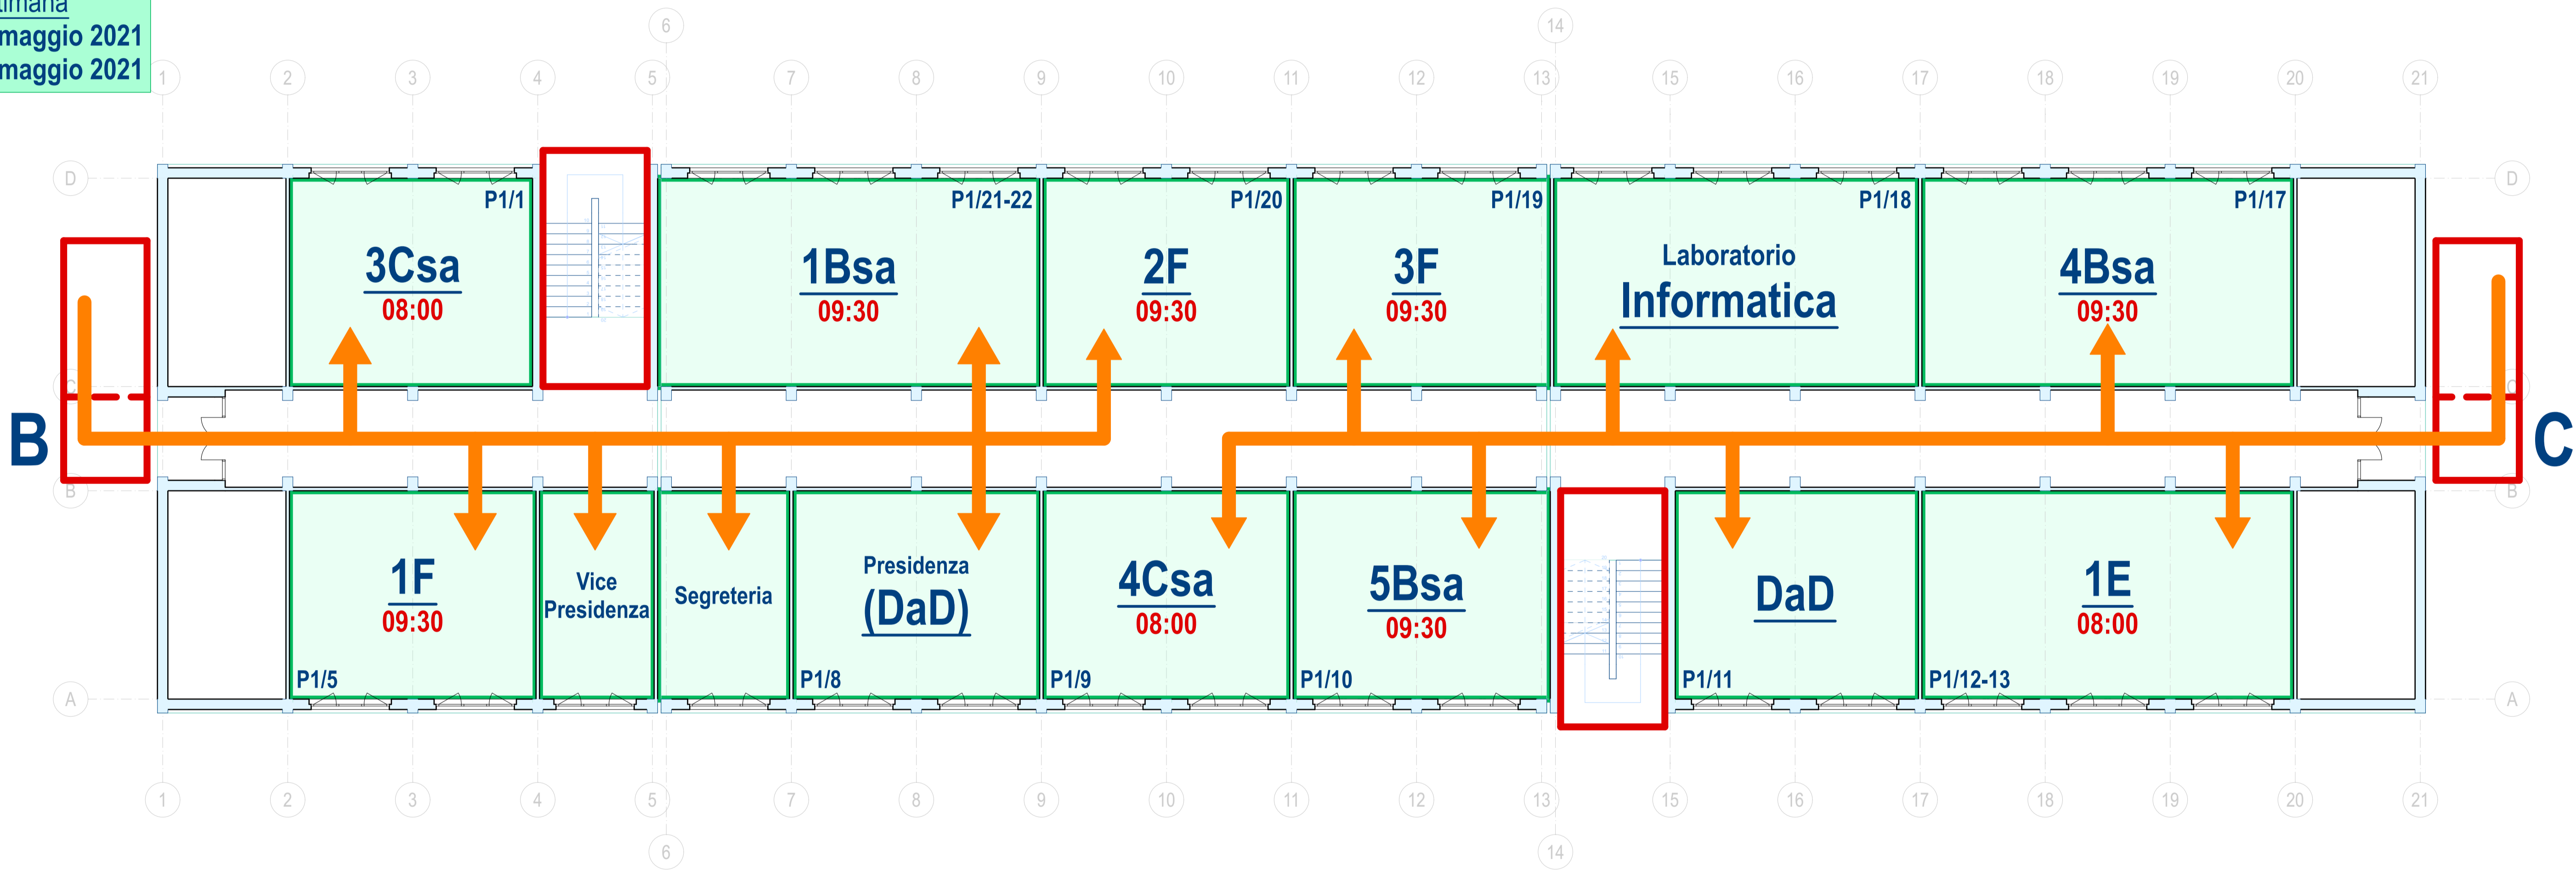

settimana
24 maggio 2021
29 maggio 2021

SS
1:200

VIA VESPUCCI - SEDE STORICA - PIANO SECONDO

settimana
24 maggio 2021
29 maggio 2021

SS
1:200

VIA VESPUCCI - SEDE STORICA - PIANO PRIMO

settimana
24 maggio 2021
29 maggio 2021

SS
1:200

VIA VESPUCCI - SEDE STORICA - PIANO TERRA

settimana
24 maggio 2021
29 maggio 2021

D

E

1L
09:30

P1/7

5L
09:30

P1/11

5F
08:00

P1/2

4A
09:30

P1/6

PD
1:200

VIA VESPUCCI - POLO DIDATTICO - PIANO PRIMO

PD

VIA VESPUCCI - POLO DIDATTICO - PIANO TERRA

1:200