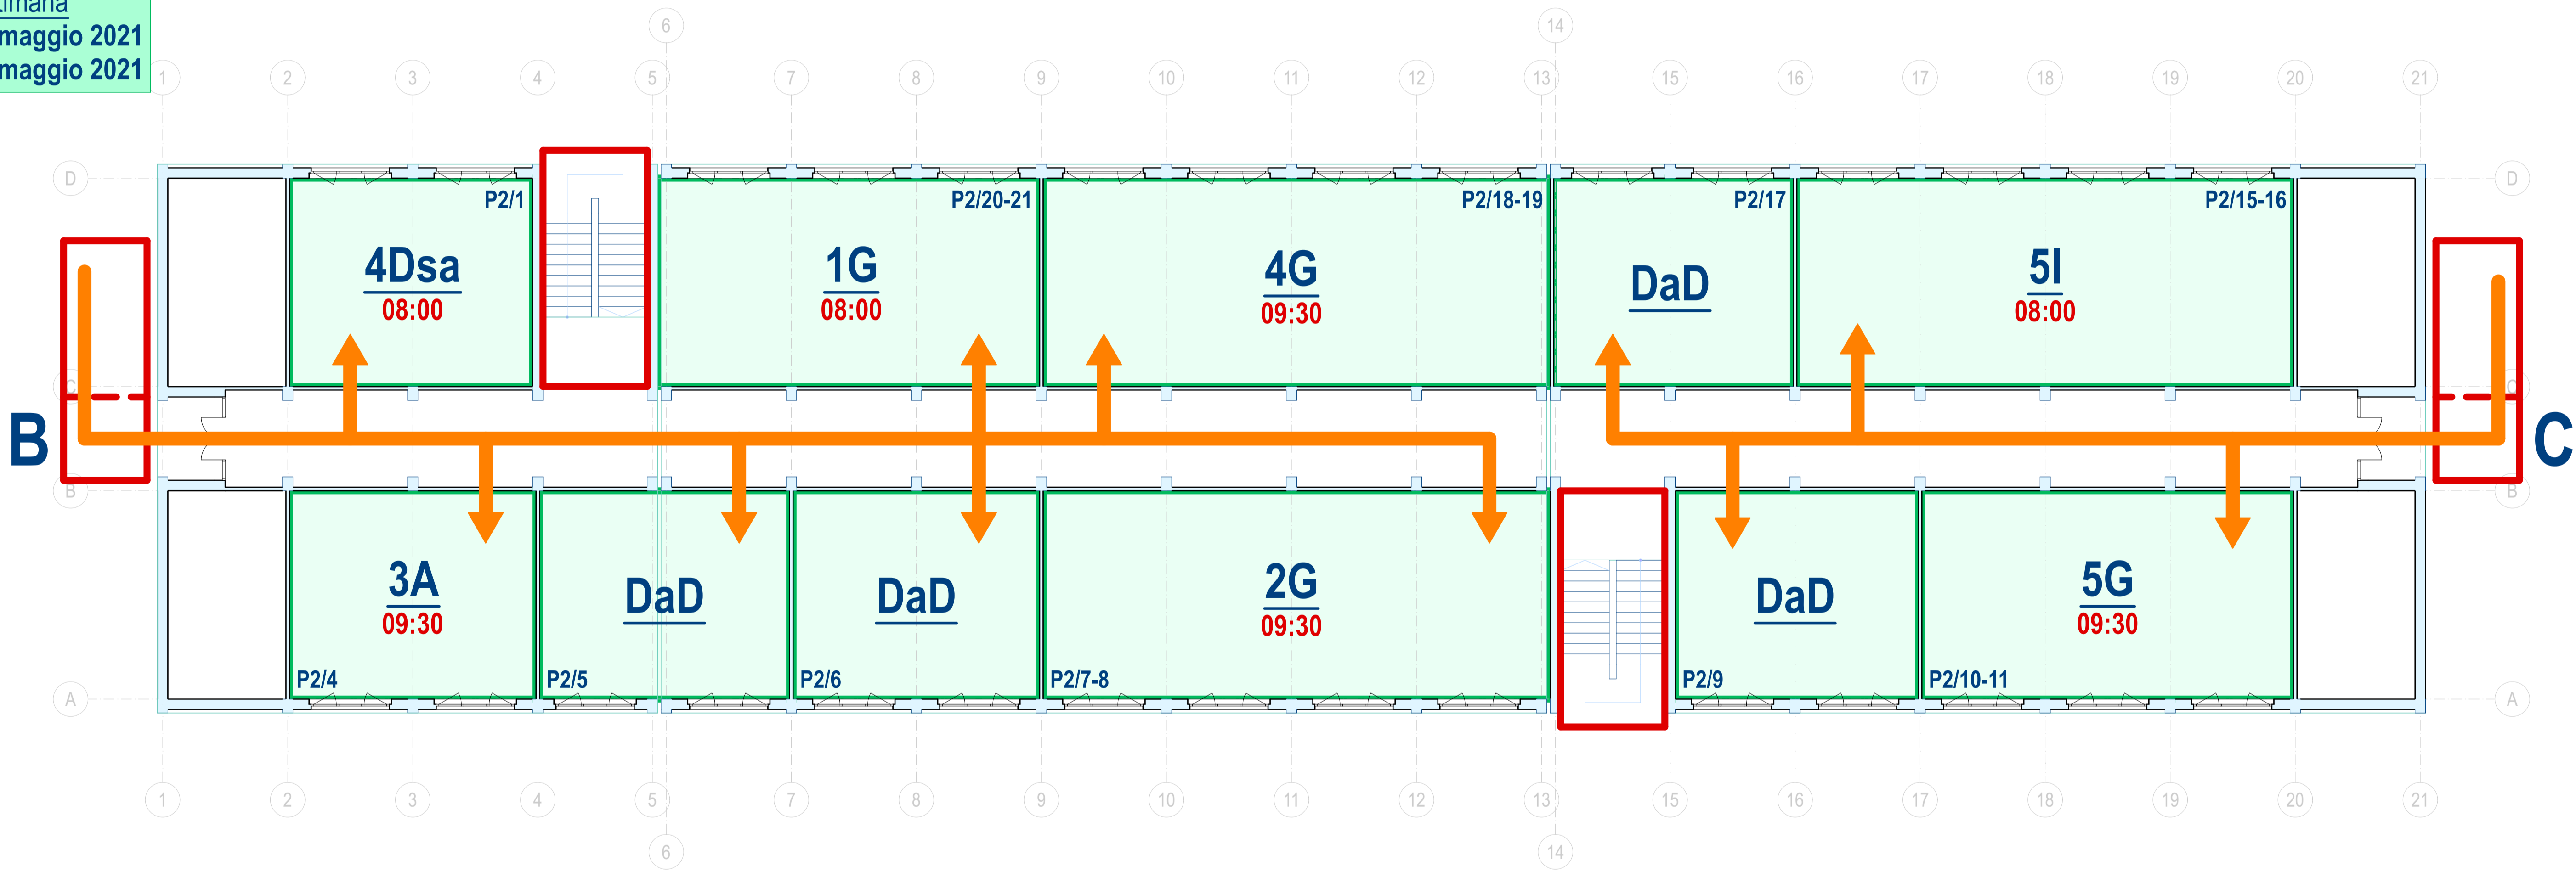

settimana
24 maggio 2021
29 maggio 2021

SS
1:200

VIA VESPUCCI - SEDE STORICA - PIANO SECONDO

settimana
24 maggio 2021
29 maggio 2021

SS
1:200

VIA VESPUCCI - SEDE STORICA - PIANO PRIMO

settimana
24 maggio 2021
29 maggio 2021

SS
1:200

VIA VESPUCCI - SEDE STORICA - PIANO TERRA

settimana
24 maggio 2021
29 maggio 2021

D

E

1L
09:30

P1/7

5L
09:30

P1/11

5F
08:00

P1/2

4A
09:30

P1/6

PD
1:200

VIA VESPUCCI - POLO DIDATTICO - PIANO PRIMO

PD

VIA VESPUCCI - POLO DIDATTICO - PIANO TERRA

1:200