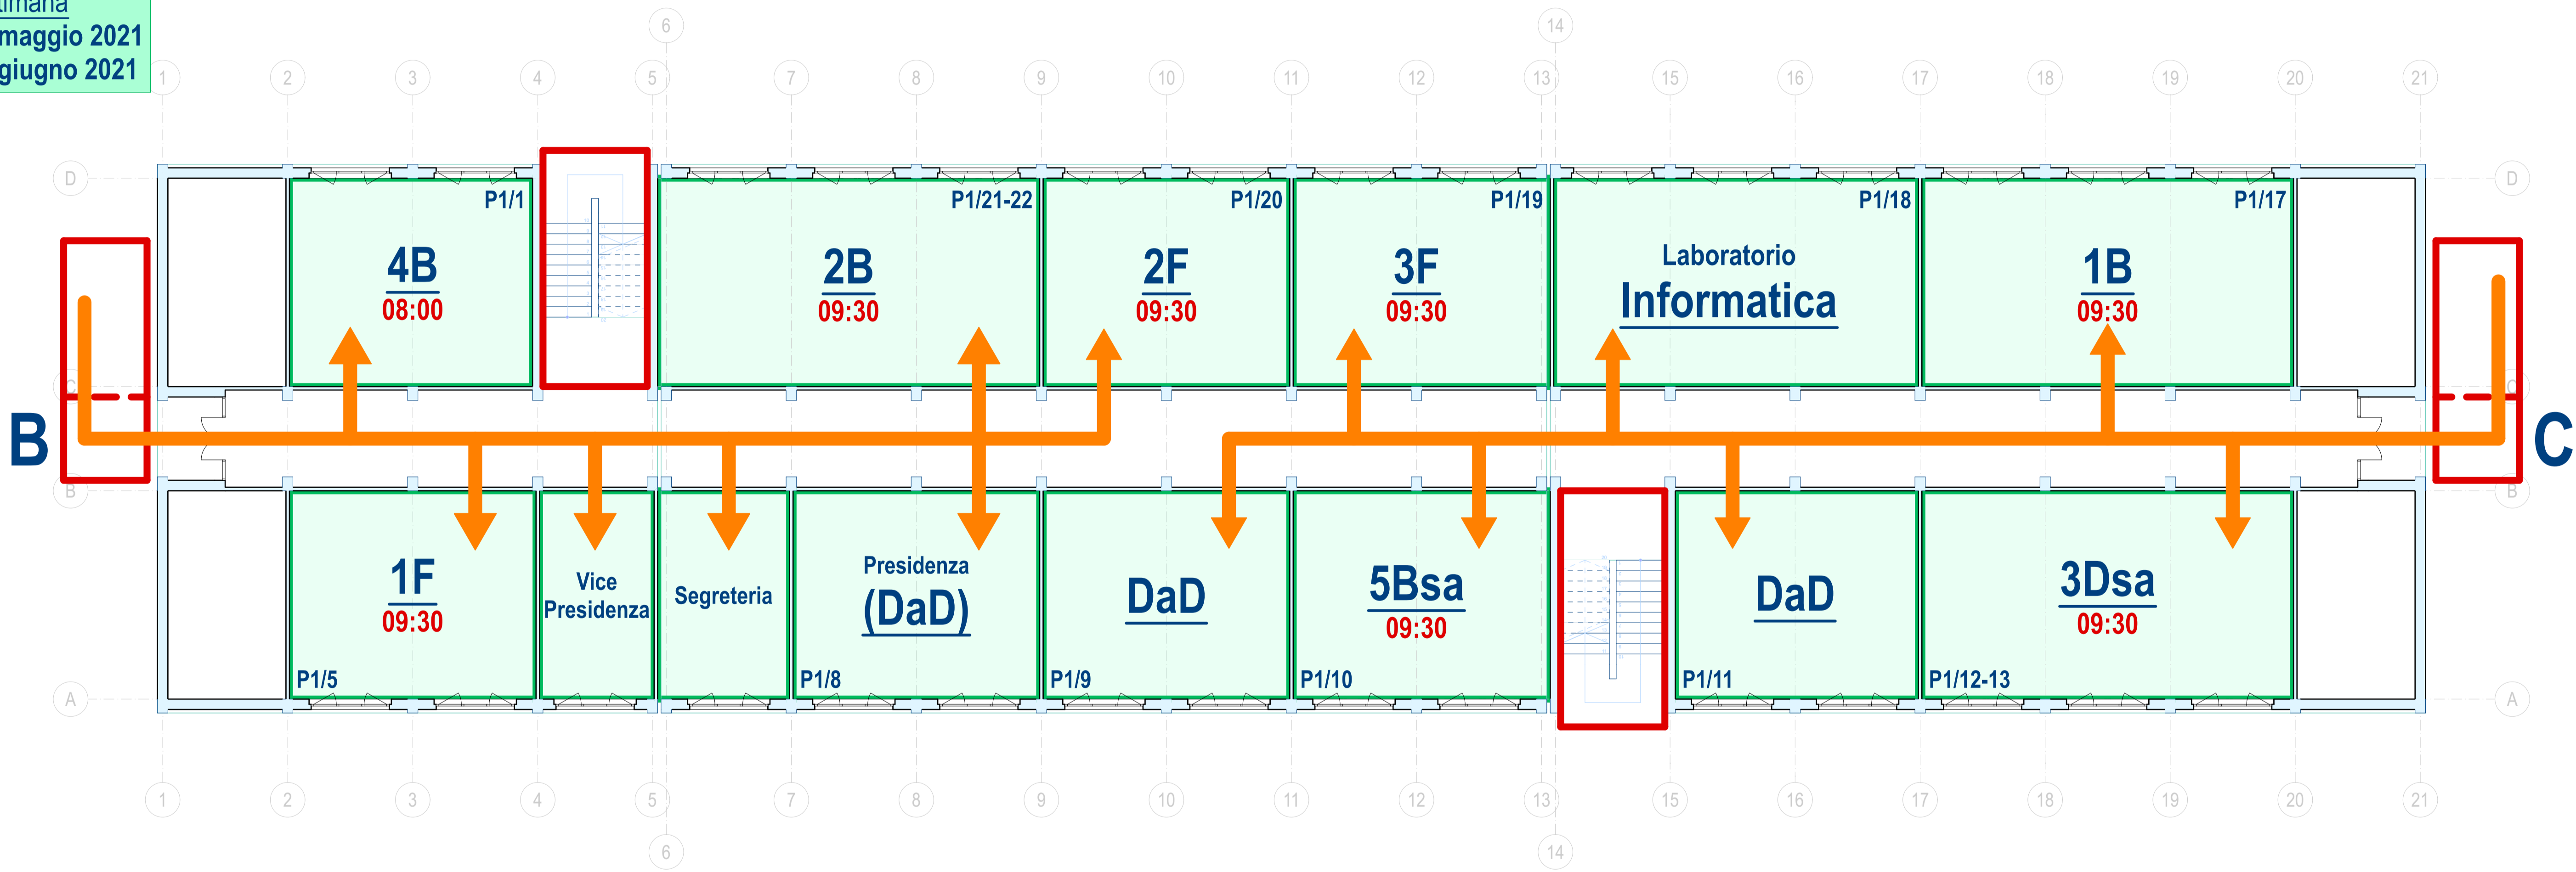

settimana
31 maggio 2021
05 giugno 2021

SS
1:200

VIA VESPUCCI - SEDE STORICA - PIANO SECONDO

settimana
31 maggio 2021
05 giugno 2021

SS
1:200

VIA VESPUCCI - SEDE STORICA - PIANO PRIMO

settimana
31 maggio 2021
05 giugno 2021

SS
1:200

VIA VESPUCCI - SEDE STORICA - PIANO TERRA

PD

VIA VESPUCCI - POLO DIDATTICO - PIANO PRIMO

1:200

PD

VIA VESPUCCI - POLO DIDATTICO - PIANO TERRA

1:200