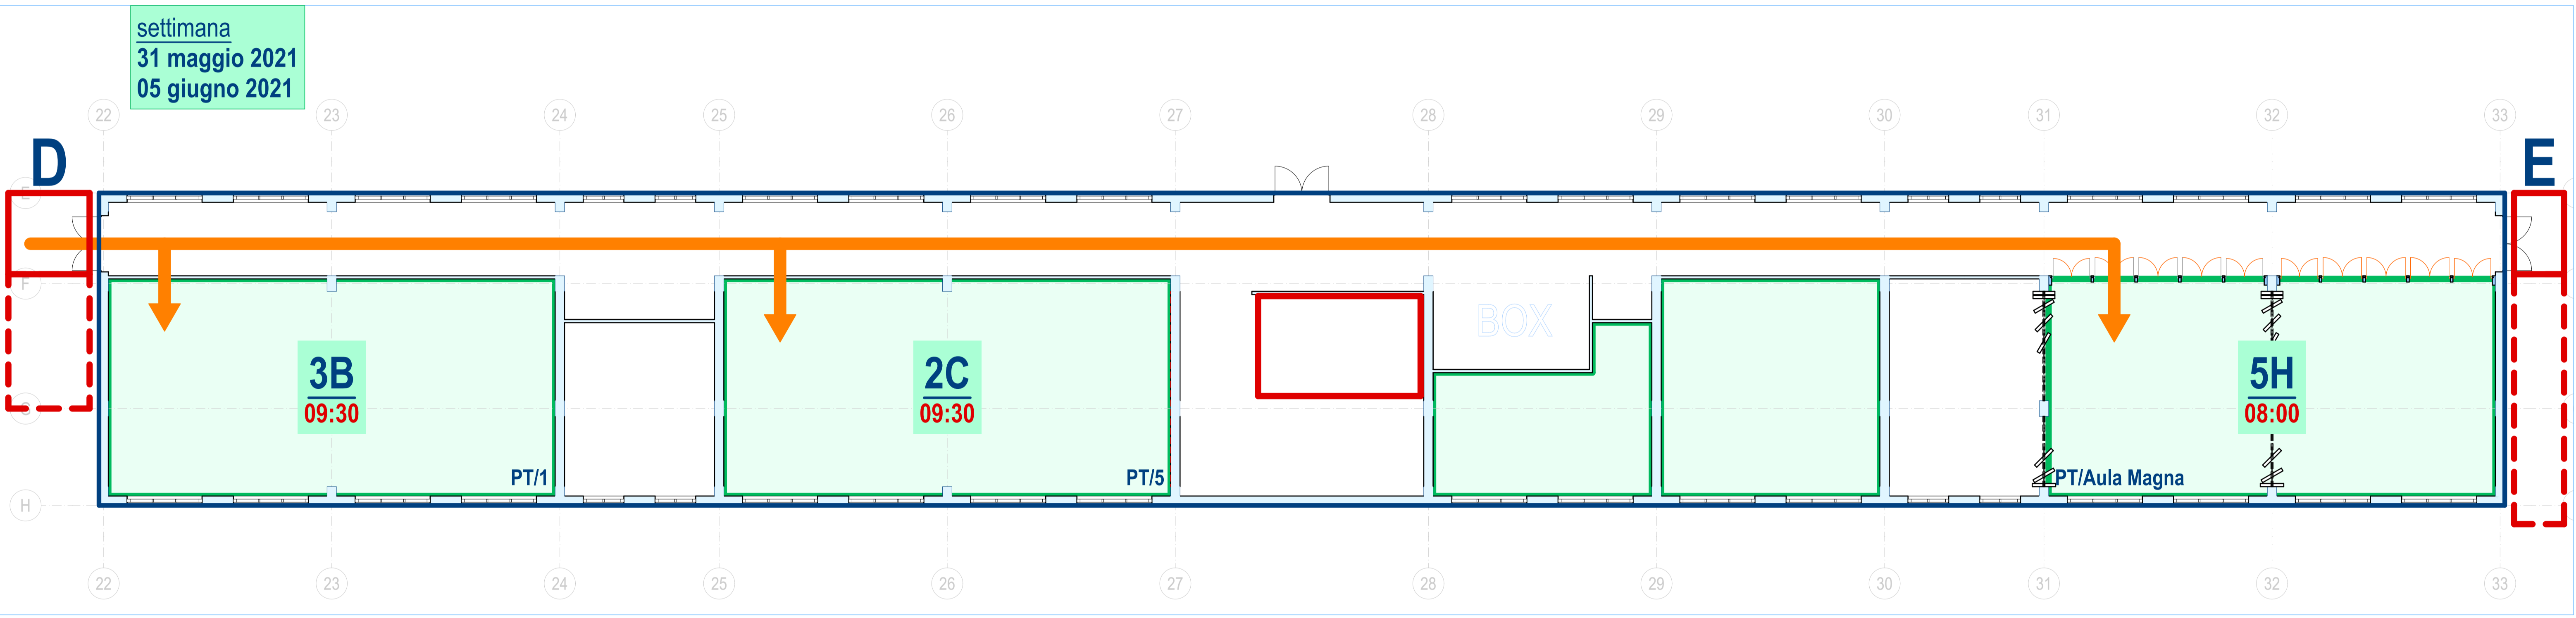

settimana
31 maggio 2021
05 giugno 2021

SS
1:200

VIA VESPUCCI - SEDE STORICA - PIANO SECONDO

settimana
31 maggio 2021
05 giugno 2021

SS
1:200

VIA VESPUCCI - SEDE STORICA - PIANO PRIMO

settimana
31 maggio 2021
05 giugno 2021

SS
1:200

VIA VESPUCCI - SEDE STORICA - PIANO TERRA

PD

VIA VESPUCCI - POLO DIDATTICO - PIANO PRIMO

1:200

PD

VIA VESPUCCI - POLO DIDATTICO - PIANO TERRA

1:200