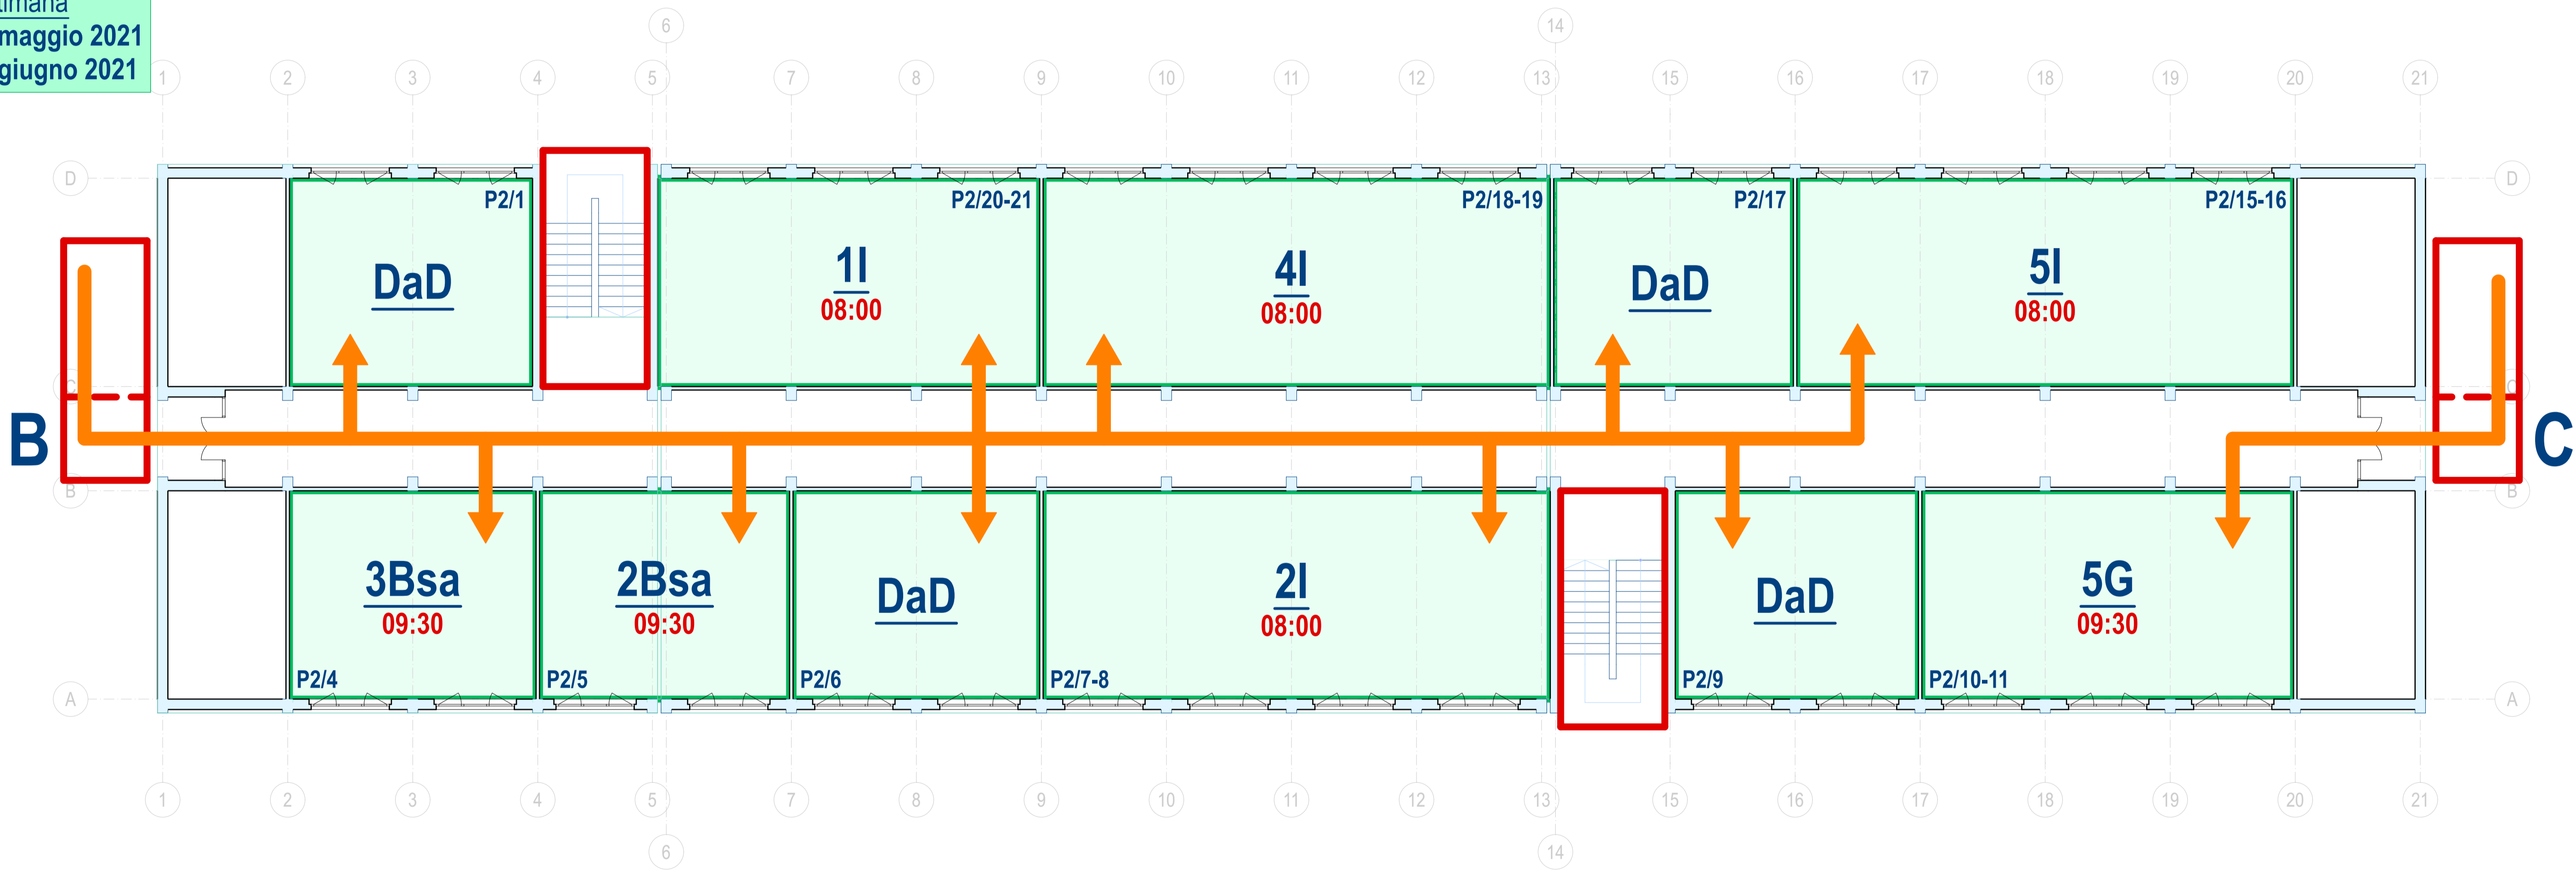

settimana
31 maggio 2021
05 giugno 2021

SS
1:200

VIA VESPUCCI - SEDE STORICA - PIANO SECONDO

settimana
31 maggio 2021
05 giugno 2021

SS
1:200

VIA VESPUCCI - SEDE STORICA - PIANO PRIMO

settimana
31 maggio 2021
05 giugno 2021

SS
1:200

VIA VESPUCCI - SEDE STORICA - PIANO TERRA

PD

VIA VESPUCCI - POLO DIDATTICO - PIANO PRIMO

1:200

PD

VIA VESPUCCI - POLO DIDATTICO - PIANO TERRA

1:200