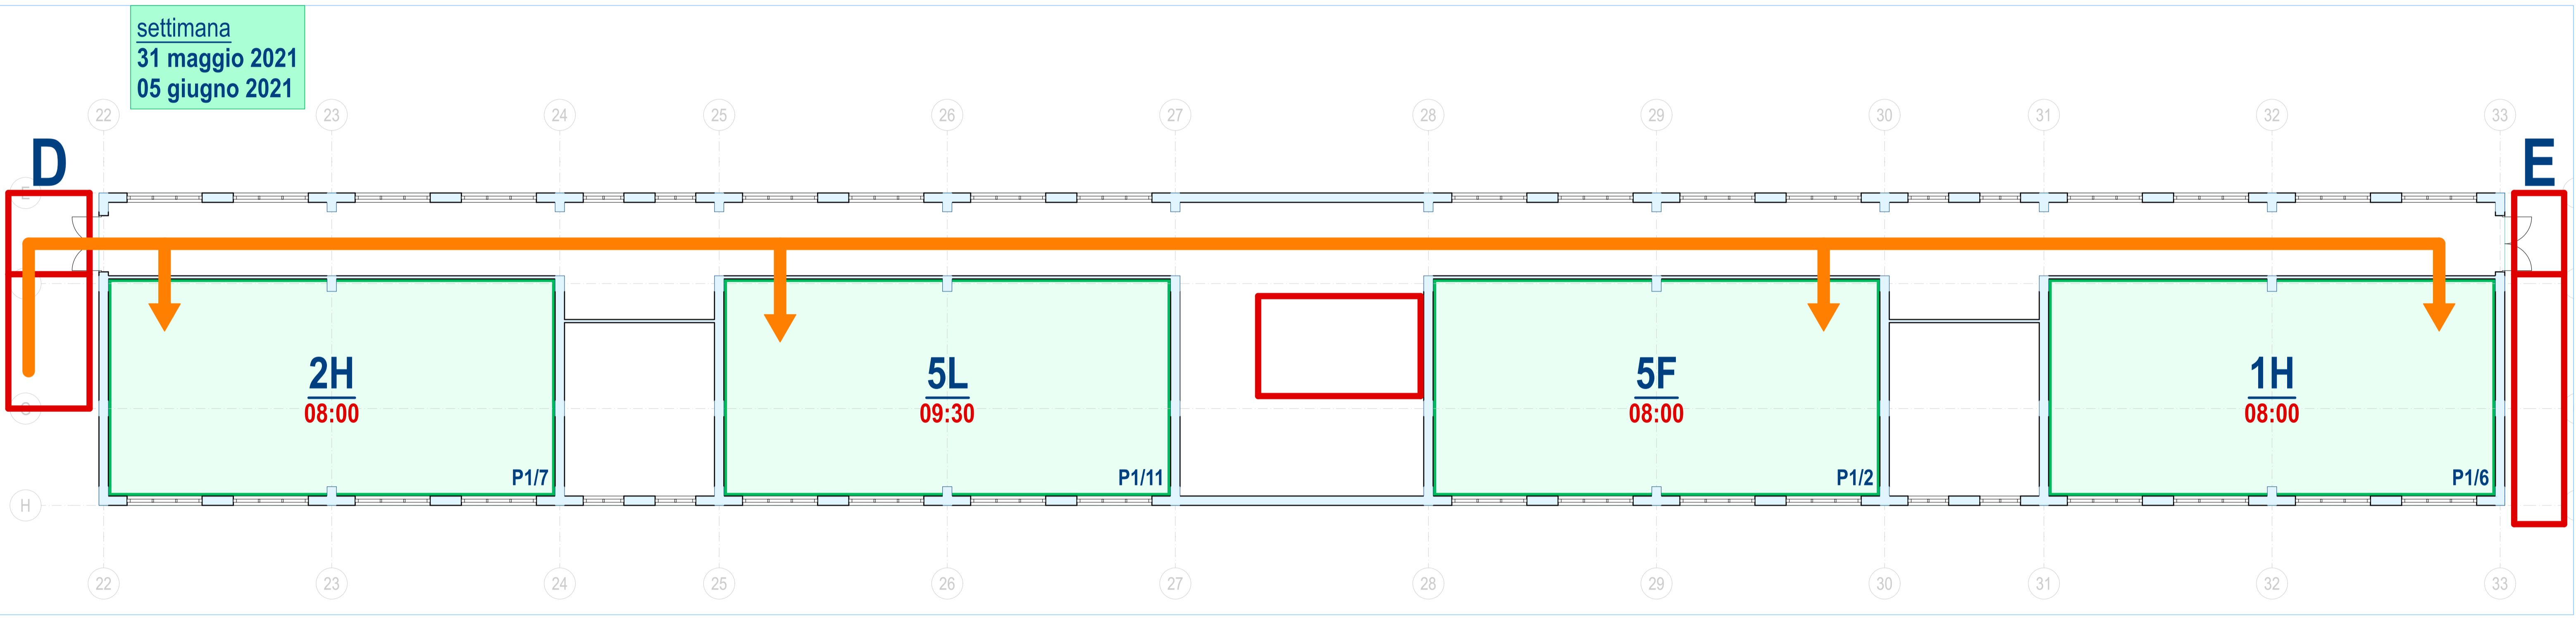

settimana
31 maggio 2021
05 giugno 2021

SS
1:200

VIA VESPUCCI - SEDE STORICA - PIANO SECONDO

settimana
31 maggio 2021
05 giugno 2021

SS
1:200

VIA VESPUCCI - SEDE STORICA - PIANO PRIMO

settimana
31 maggio 2021
05 giugno 2021

SS
1:200

VIA VESPUCCI - SEDE STORICA - PIANO TERRA

PD

VIA VESPUCCI - POLO DIDATTICO - PIANO PRIMO

1:200

PD

VIA VESPUCCI - POLO DIDATTICO - PIANO TERRA

1:200