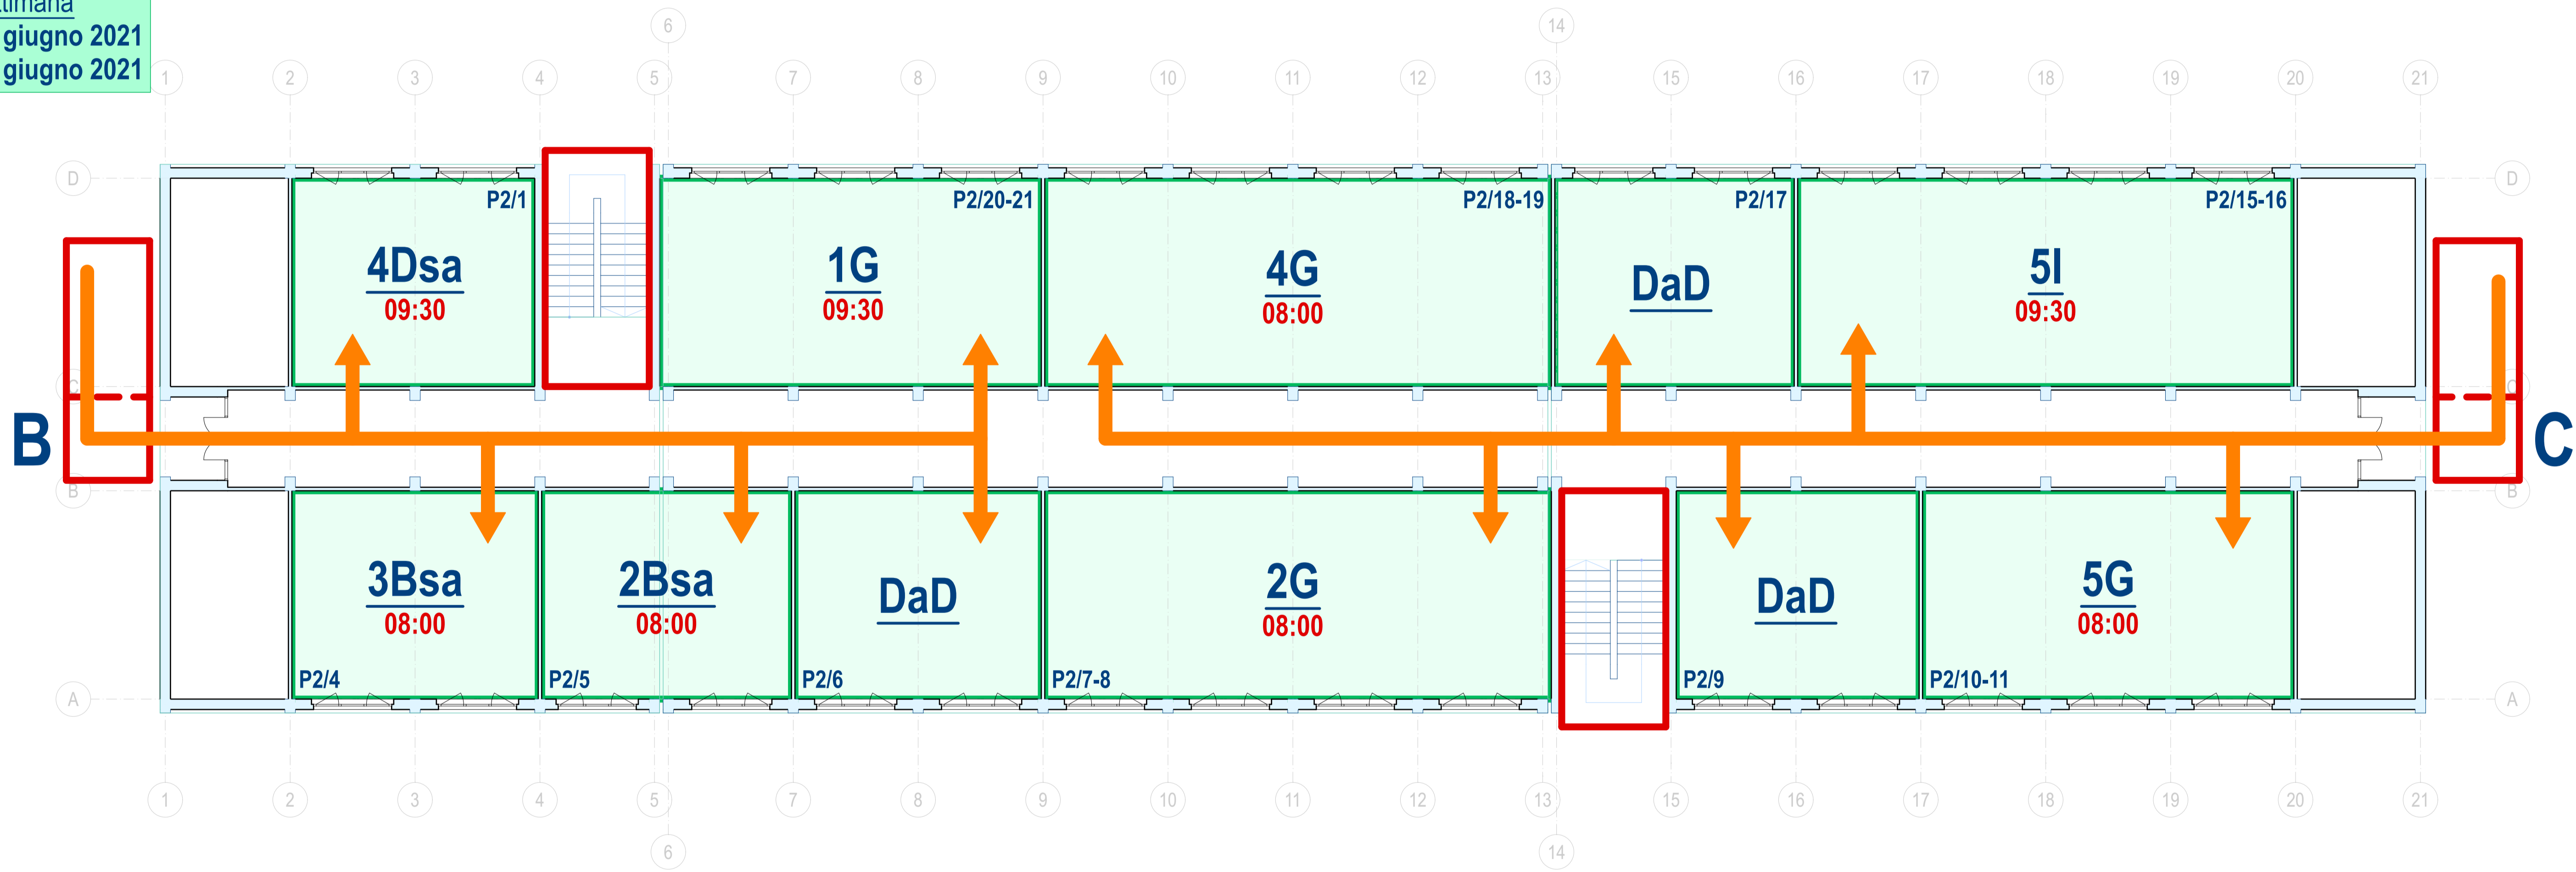

settimana
07 giugno 2021
10 giugno 2021

SS
1:200

VIA VESPUCCI - SEDE STORICA - PIANO SECONDO

settimana
07 giugno 2021
10 giugno 2021

SS
1:200

VIA VESPUCCI - SEDE STORICA - PIANO PRIMO

settimana
07 giugno 2021
10 giugno 2021

SS
1:200

VIA VESPUCCI - SEDE STORICA - PIANO TERRA

PD

VIA VESPUCCI - POLO DIDATTICO - PIANO PRIMO

1:200

PD

VIA VESPUCCI - POLO DIDATTICO - PIANO TERRA

1:200